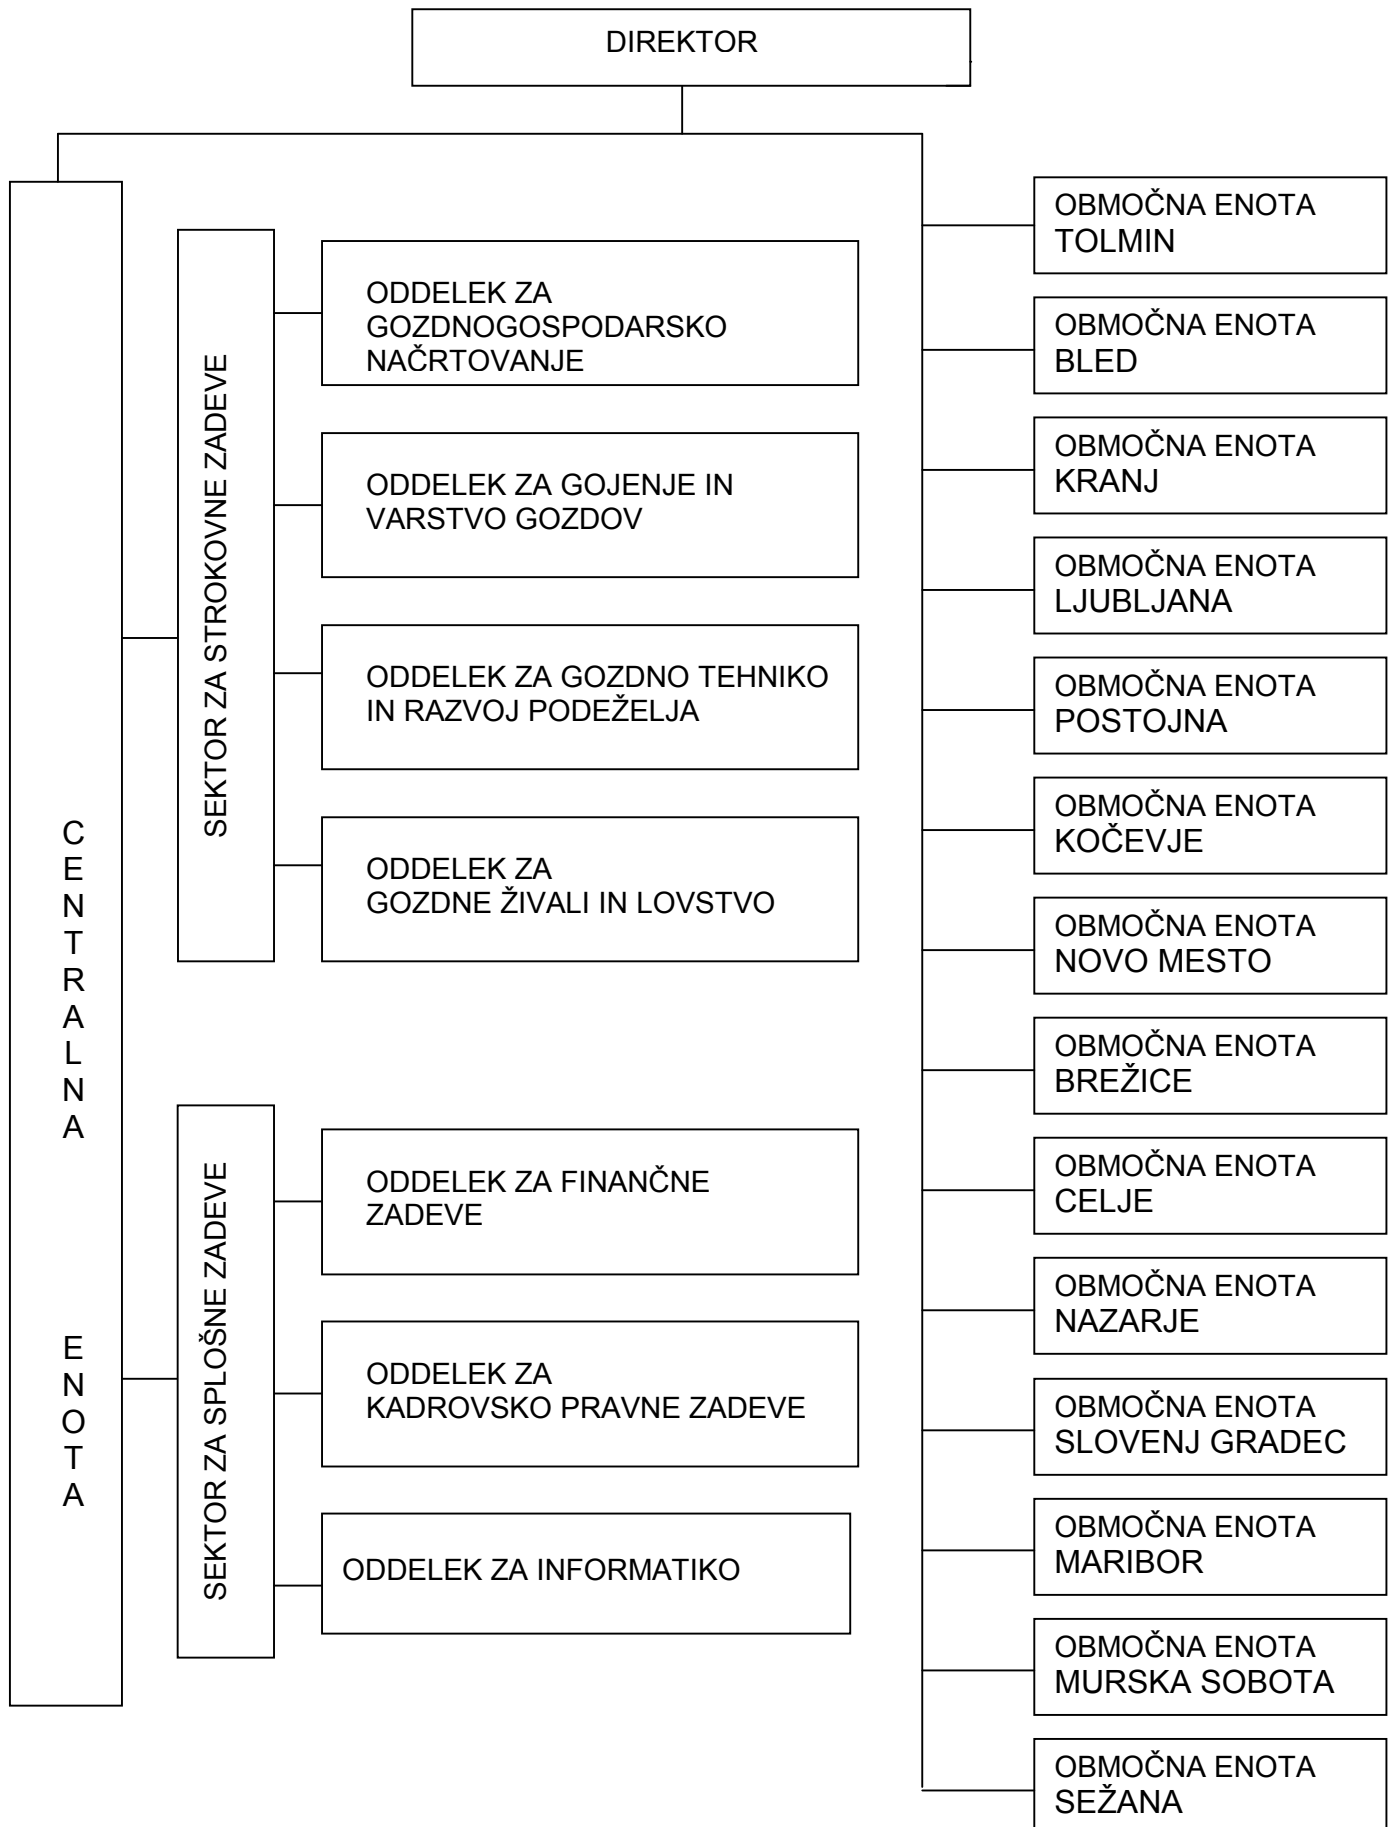

Priloga 1:

**ORGANIZACIJSKA SHEMA
ZAVODA ZA GOZDOVE SLOVENIJE**

ORGANIZACIJSKA SHEMA OBMOČNE ENOTE TOLMIN

ORGANIZACIJSKA SHEMA OBMOČNE ENOTE BLED

ORGANIZACIJSKA SHEMA OBMOČNE ENOTE KRANJ

ORGANIZACIJSKA SHEMA OBMOČNE ENOTE LJUBLJANA

ORGANIZACIJSKA SHEMA OBMOČNE ENOTE POSTOJNA

ORGANIZACIJSKA SHEMA OBMOČNE ENOTE KOČEVJE

ORGANIZACIJSKA SHEMA OBMOČNE ENOTE NOVO MESTO

ORGANIZACIJSKA SHEMA OBMOČNE ENOTE BREŽICE

ORGANIZACIJSKA SHEMA OBMOČNE ENOTE CELJE

ORGANIZACIJSKA SHEMA OBMOČNE ENOTE NAZARJE

ORGANIZACIJSKA SHEMA OBMOČNE ENOTE SLOVENJ GRADEC

ORGANIZACIJSKA SHEMA OBMOČNE ENOTE MARIBOR

ORGANIZACIJSKA SHEMA OBMOČNE ENOTE MURSKA SOBOTA

ORGANIZACIJSKA SHEMA OBMOČNE ENOTE SEŽANA