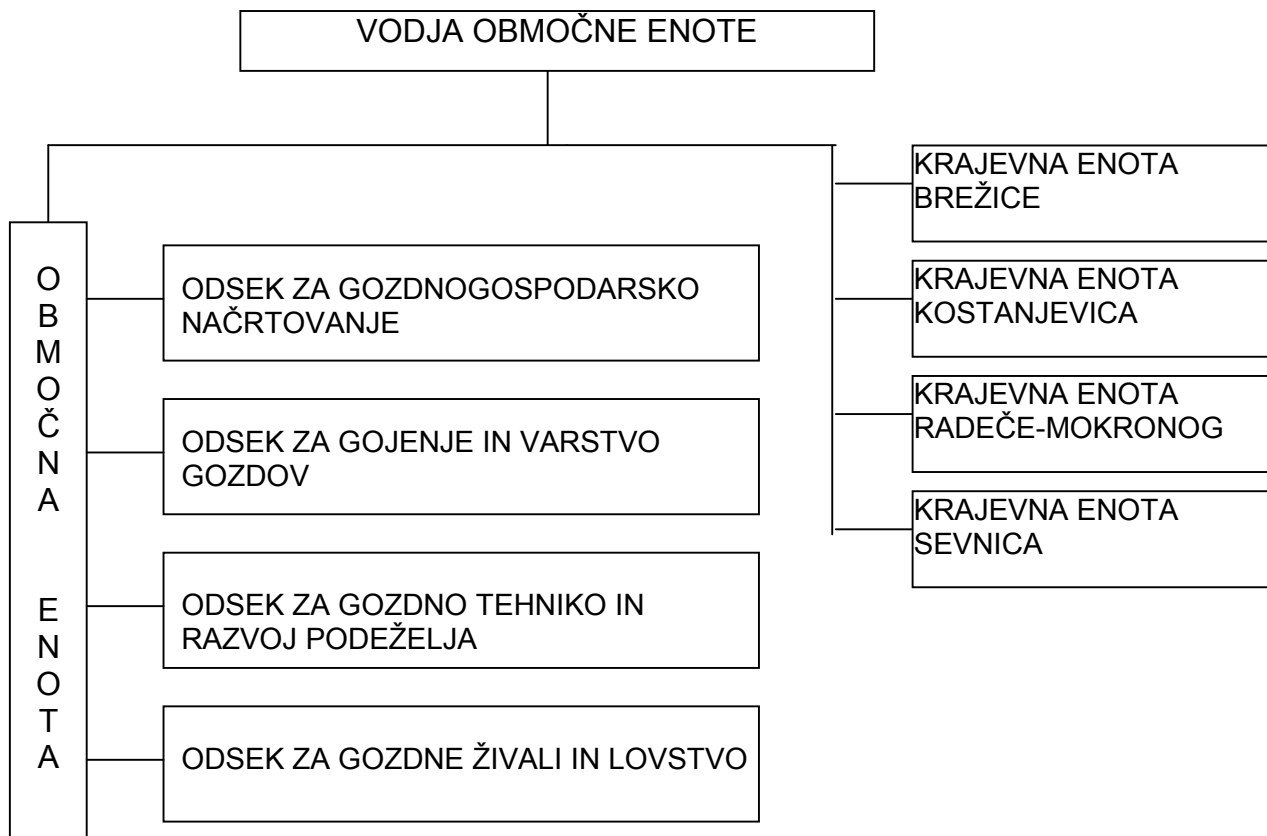

Priloga 1:

**ORGANIZACIJSKA SHEMA
ZAVODA ZA GOZDOVE SLOVENIJE**

ORGANIZACIJSKA SHEMA OBMOČNE ENOTE TOLMIN

ORGANIZACIJSKA SHEMA OBMOČNE ENOTE BLED

ORGANIZACIJSKA SHEMA OBMOČNE ENOTE KRANJ

ORGANIZACIJSKA SHEMA OBMOČNE ENOTE LJUBLJANA

ORGANIZACIJSKA SHEMA OBMOČNE ENOTE POSTOJNA

ORGANIZACIJSKA SHEMA OBMOČNE ENOTE KOČEVJE

ORGANIZACIJSKA SHEMA OBMOČNE ENOTE NOVO MESTO

ORGANIZACIJSKA SHEMA OBMOČNE ENOTE BREŽICE

ORGANIZACIJSKA SHEMA OBMOČNE ENOTE CELJE

ORGANIZACIJSKA SHEMA OBMOČNE ENOTE NAZARJE

ORGANIZACIJSKA SHEMA OBMOČNE ENOTE SLOVENJ GRADEC

ORGANIZACIJSKA SHEMA OBMOČNE ENOTE MARIBOR

ORGANIZACIJSKA SHEMA OBMOČNE ENOTE MURSKA SOBOTA

ORGANIZACIJSKA SHEMA OBMOČNE ENOTE SEŽANA