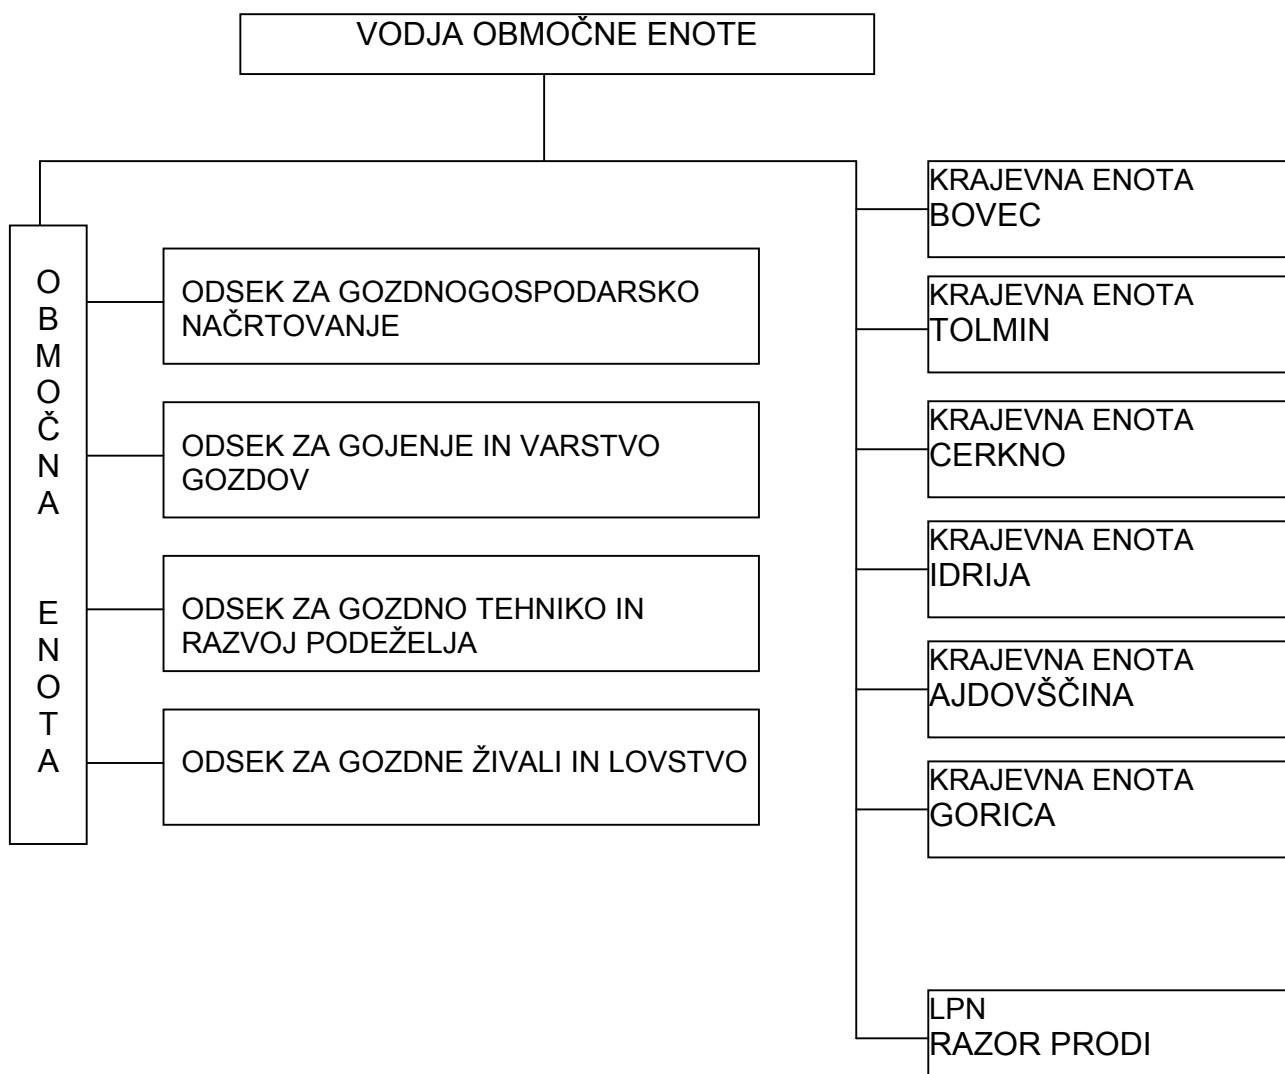

Priloga 1:

**ORGANIZACIJSKA SHEMA
ZAVODA ZA GOZDOVE SLOVENIJE**

ORGANIZACIJSKA SHEMA OBMOČNE ENOTE TOLMIN

ORGANIZACIJSKA SHEMA OBMOČNE ENOTE BLED

ORGANIZACIJSKA SHEMA OBMOČNE ENOTE KRANJ

ORGANIZACIJSKA SHEMA OBMOČNE ENOTE LJUBLJANA

ORGANIZACIJSKA SHEMA OBMOČNE ENOTE POSTOJNA

ORGANIZACIJSKA SHEMA OBMOČNE ENOTE KOČEVJE

ORGANIZACIJSKA SHEMA OBMOČNE ENOTE NOVO MESTO

ORGANIZACIJSKA SHEMA OBMOČNE ENOTE BREŽICE

ORGANIZACIJSKA SHEMA OBMOČNE ENOTE CELJE