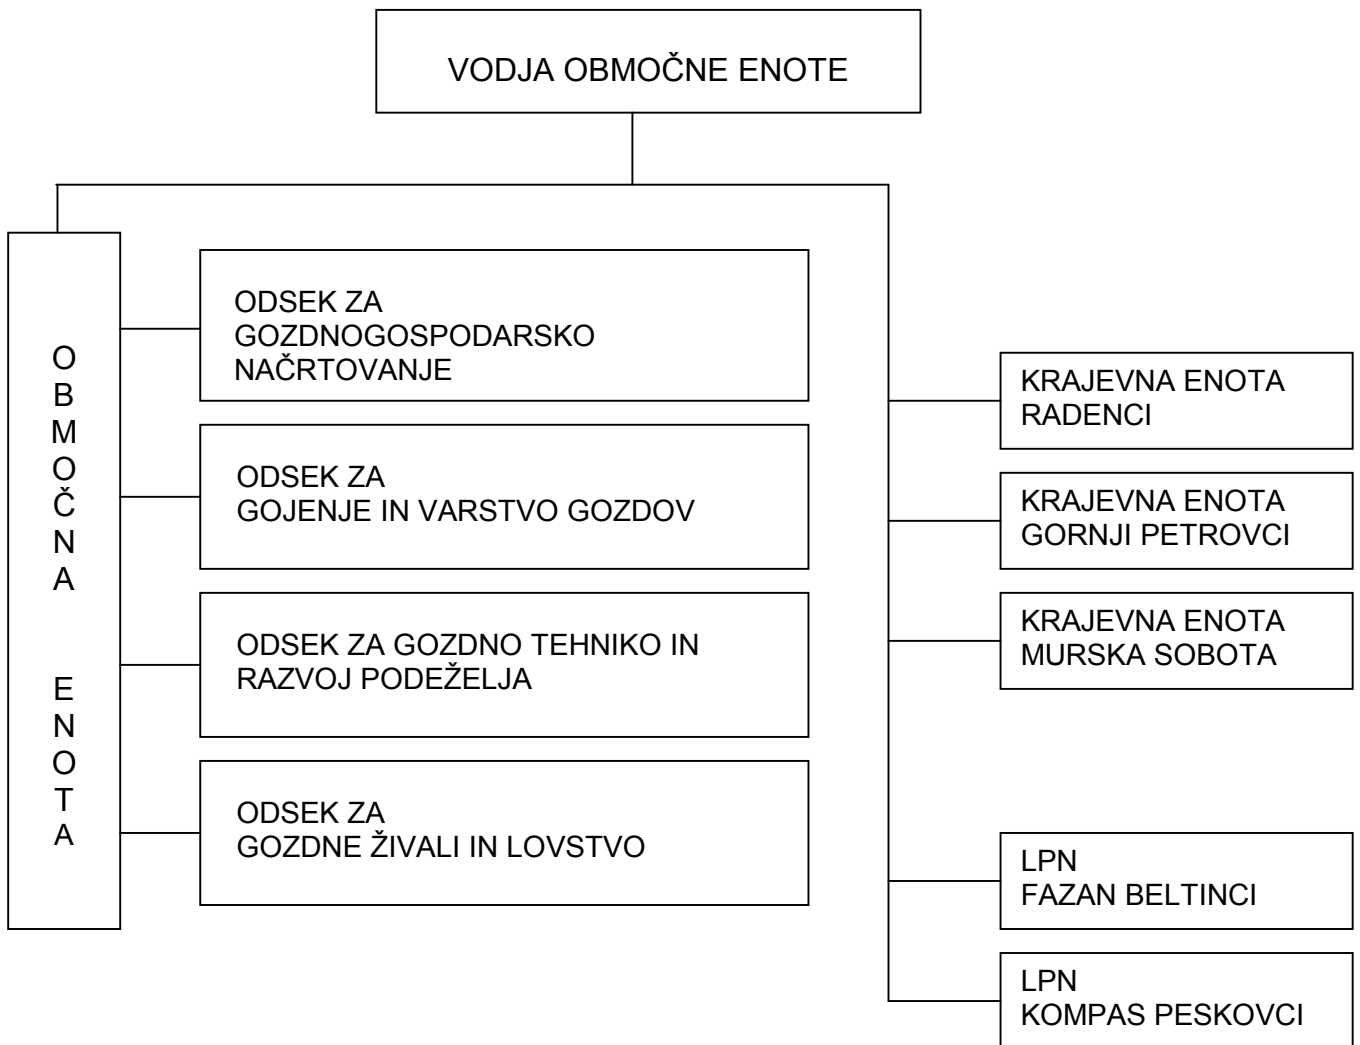

Priloga 1:

**ORGANIZACIJSKA SHEMA
ZAVODA ZA GOZDOVE SLOVENIJE**

ORGANIZACIJSKA SHEMA OBMOČNE ENOTE TOLMIN

ORGANIZACIJSKA SHEMA OBMOČNE ENOTE BLED

ORGANIZACIJSKA SHEMA OBMOČNE ENOTE KRANJ

ORGANIZACIJSKA SHEMA OBMOČNE ENOTE LJUBLJANA

ORGANIZACIJSKA SHEMA OBMOČNE ENOTE POSTOJNA

ORGANIZACIJSKA SHEMA OBMOČNE ENOTE KOČEVJE

ORGANIZACIJSKA SHEMA OBMOČNE ENOTE NOVO MESTO

ORGANIZACIJSKA SHEMA OBMOČNE ENOTE BREŽICE

ORGANIZACIJSKA SHEMA OBMOČNE ENOTE CELJE

ORGANIZACIJSKA SHEMA OBMOČNE ENOTE NAZARJE

ORGANIZACIJSKA SHEMA OBMOČNE ENOTE SLOVENJ GRADEC

ORGANIZACIJSKA SHEMA OBMOČNE ENOTE MARIBOR

ORGANIZACIJSKA SHEMA OBMOČNE ENOTE MURSKA SOBOTA

ORGANIZACIJSKA SHEMA OBMOČNE ENOTE SEŽANA