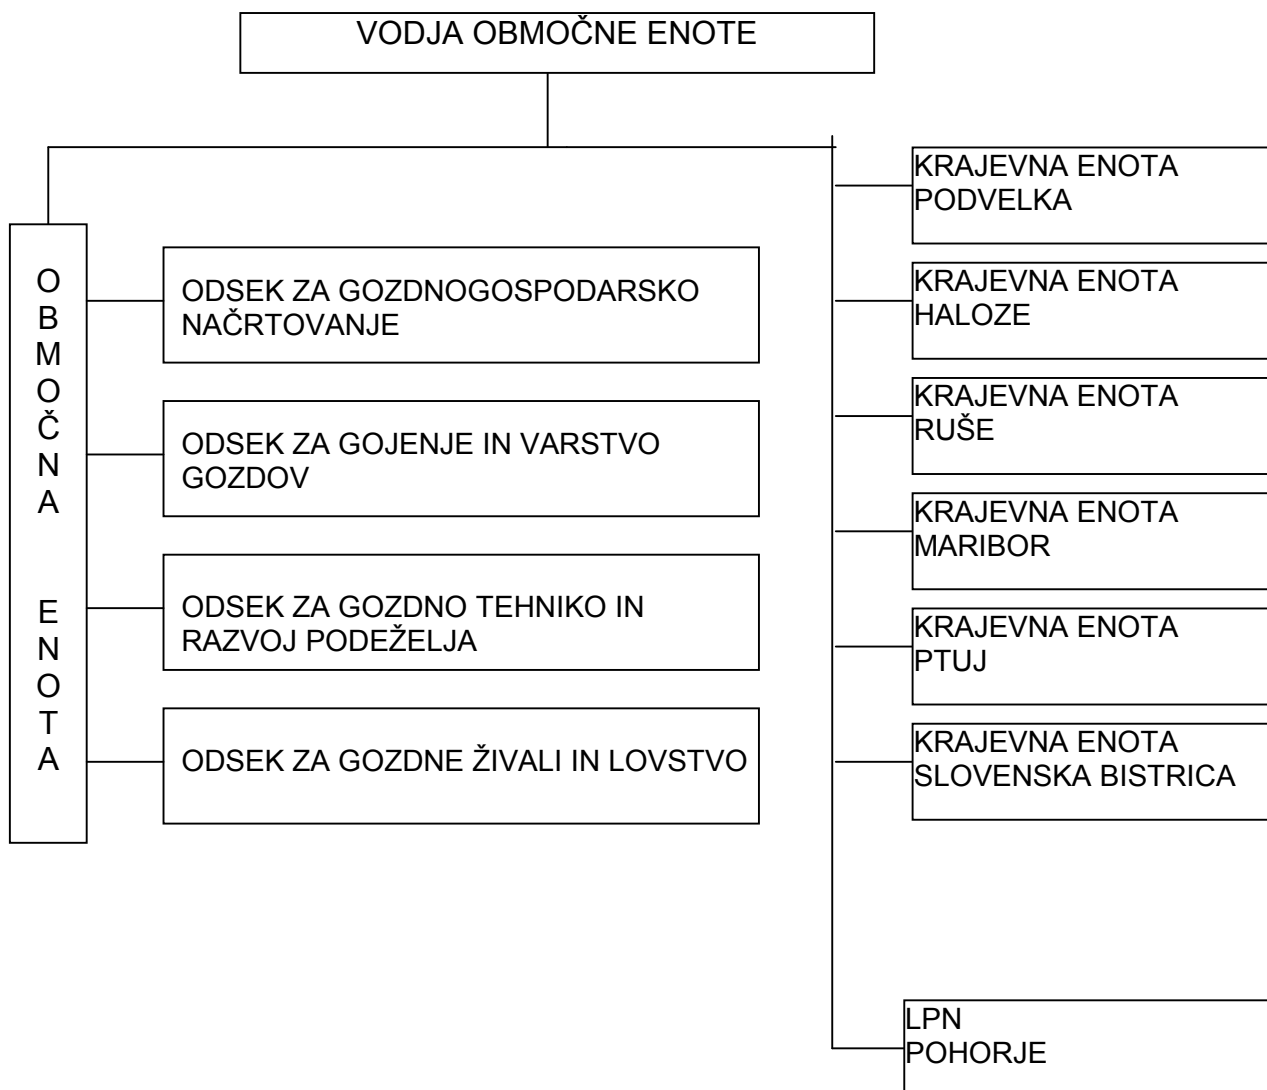

Priloga 1:

**ORGANIZACIJSKA SHEMA
ZAVODA ZA GOZDOVE SLOVENIJE**

ORGANIZACIJSKA SHEMA OBMOČNE ENOTE TOLMIN

ORGANIZACIJSKA SHEMA OBMOČNE ENOTE BLED

ORGANIZACIJSKA SHEMA OBMOČNE ENOTE KRANJ

ORGANIZACIJSKA SHEMA OBMOČNE ENOTE LJUBLJANA

ORGANIZACIJSKA SHEMA OBMOČNE ENOTE POSTOJNA

ORGANIZACIJSKA SHEMA OBMOČNE ENOTE KOČEVJE

ORGANIZACIJSKA SHEMA OBMOČNE ENOTE NOVO MESTO

ORGANIZACIJSKA SHEMA OBMOČNE ENOTE BREŽICE

ORGANIZACIJSKA SHEMA OBMOČNE ENOTE CELJE

ORGANIZACIJSKA SHEMA OBMOČNE ENOTE NAZARJE

ORGANIZACIJSKA SHEMA OBMOČNE ENOTE SLOVENJ GRADEC

ORGANIZACIJSKA SHEMA OBMOČNE ENOTE MARIBOR

ORGANIZACIJSKA SHEMA OBMOČNE ENOTE MURSKA SOBOTA

ORGANIZACIJSKA SHEMA OBMOČNE ENOTE SEŽANA