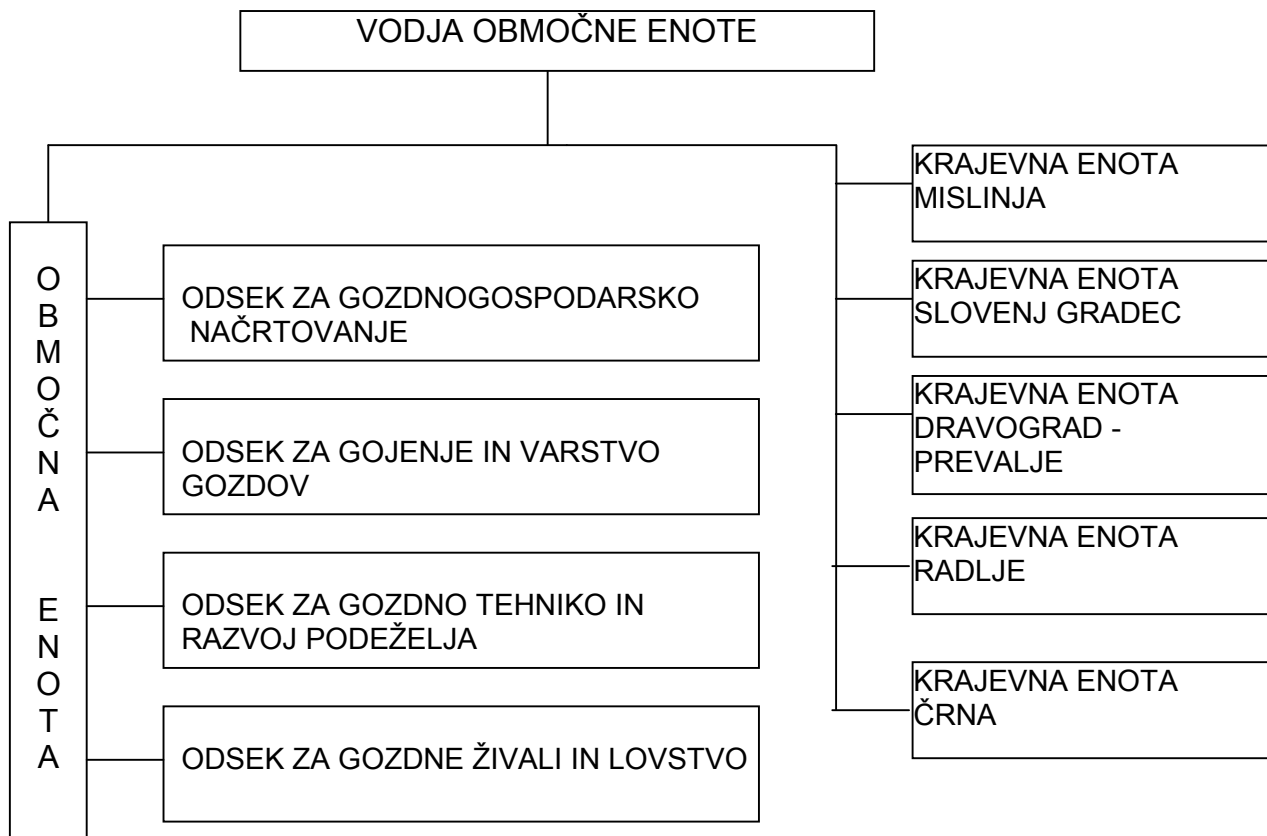

Priloga 1:

**ORGANIZACIJSKA SHEMA
ZAVODA ZA GOZDOVE SLOVENIJE**

ORGANIZACIJSKA SHEMA OBMOČNE ENOTE TOLMIN

ORGANIZACIJSKA SHEMA OBMOČNE ENOTE BLED

ORGANIZACIJSKA SHEMA OBMOČNE ENOTE KRANJ

ORGANIZACIJSKA SHEMA OBMOČNE ENOTE LJUBLJANA

ORGANIZACIJSKA SHEMA OBMOČNE ENOTE POSTOJNA

ORGANIZACIJSKA SHEMA OBMOČNE ENOTE KOČEVJE

ORGANIZACIJSKA SHEMA OBMOČNE ENOTE NOVO MESTO

ORGANIZACIJSKA SHEMA OBMOČNE ENOTE BREŽICE

ORGANIZACIJSKA SHEMA OBMOČNE ENOTE CELJE

ORGANIZACIJSKA SHEMA OBMOČNE ENOTE NAZARJE

ORGANIZACIJSKA SHEMA OBMOČNE ENOTE SLOVENJ GRADEC

ORGANIZACIJSKA SHEMA OBMOČNE ENOTE MARIBOR

ORGANIZACIJSKA SHEMA OBMOČNE ENOTE MURSKA SOBOTA

ORGANIZACIJSKA SHEMA OBMOČNE ENOTE SEŽANA