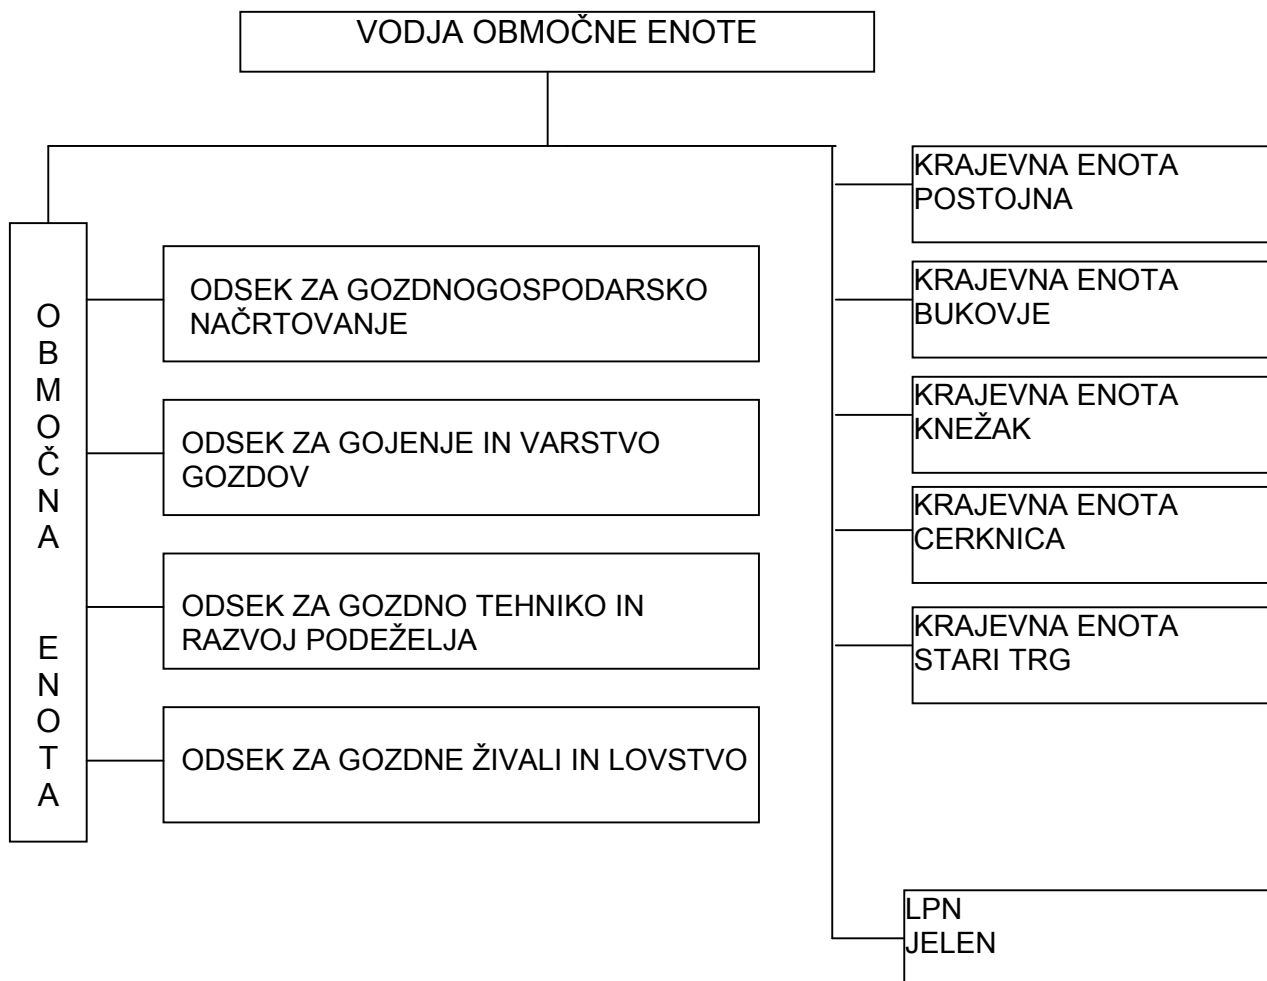

Priloga 1:

**ORGANIZACIJSKA SHEMA
ZAVODA ZA GOZDOVE SLOVENIJE**

ORGANIZACIJSKA SHEMA OBMOČNE ENOTE TOLMIN

ORGANIZACIJSKA SHEMA OBMOČNE ENOTE BLED

ORGANIZACIJSKA SHEMA OBMOČNE ENOTE KRANJ

ORGANIZACIJSKA SHEMA OBMOČNE ENOTE LJUBLJANA

ORGANIZACIJSKA SHEMA OBMOČNE ENOTE POSTOJNA

ORGANIZACIJSKA SHEMA OBMOČNE ENOTE KOČEVJE

ORGANIZACIJSKA SHEMA OBMOČNE ENOTE NOVO MESTO

ORGANIZACIJSKA SHEMA OBMOČNE ENOTE BREŽICE

ORGANIZACIJSKA SHEMA OBMOČNE ENOTE CELJE

ORGANIZACIJSKA SHEMA OBMOČNE ENOTE NAZARJE

ORGANIZACIJSKA SHEMA OBMOČNE ENOTE SLOVENJ GRADEC

ORGANIZACIJSKA SHEMA OBMOČNE ENOTE MARIBOR

ORGANIZACIJSKA SHEMA OBMOČNE ENOTE MURSKA SOBOTA

ORGANIZACIJSKA SHEMA OBMOČNE ENOTE SEŽANA