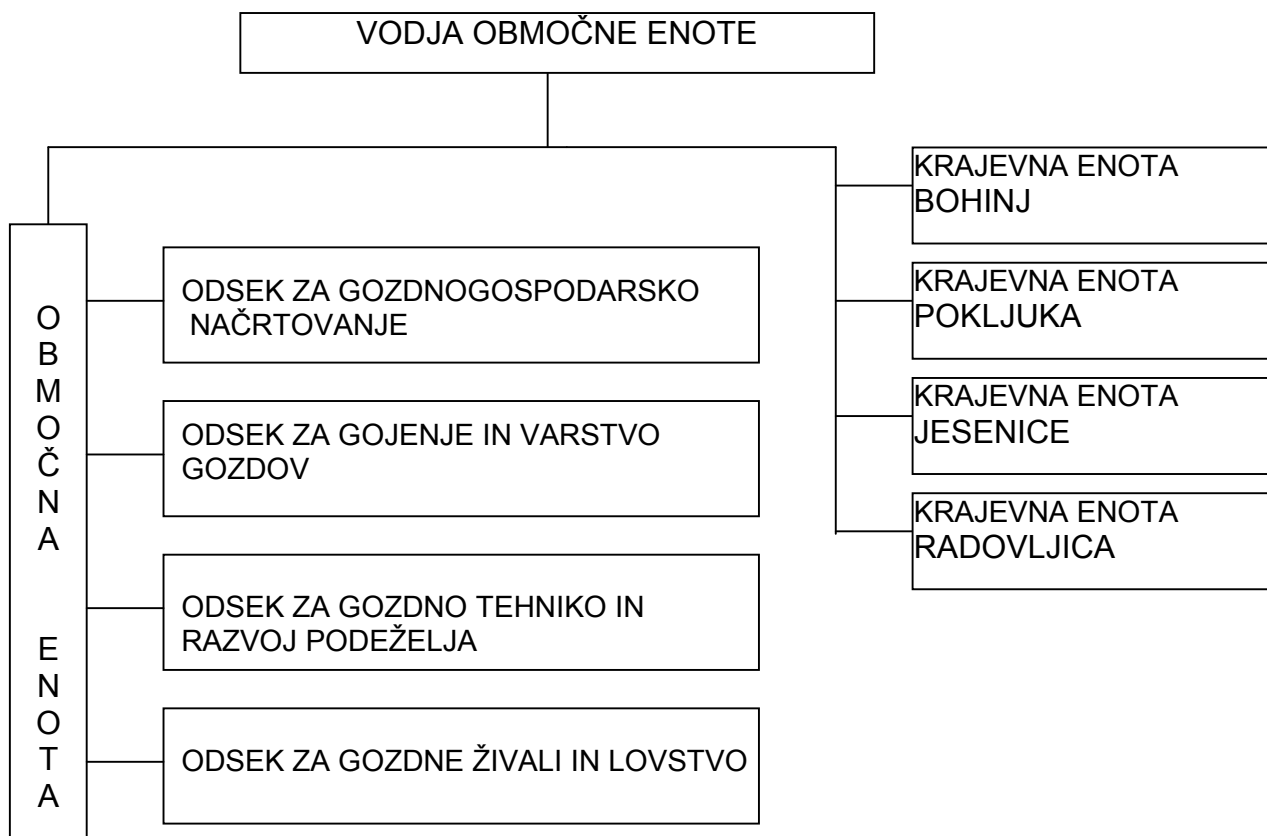

Priloga 1:

**ORGANIZACIJSKA SHEMA
ZAVODA ZA GOZDOVE SLOVENIJE**

ORGANIZACIJSKA SHEMA OBMOČNE ENOTE TOLMIN

ORGANIZACIJSKA SHEMA OBMOČNE ENOTE BLED

ORGANIZACIJSKA SHEMA OBMOČNE ENOTE KRANJ

ORGANIZACIJSKA SHEMA OBMOČNE ENOTE LJUBLJANA

ORGANIZACIJSKA SHEMA OBMOČNE ENOTE POSTOJNA

ORGANIZACIJSKA SHEMA OBMOČNE ENOTE KOČEVJE

ORGANIZACIJSKA SHEMA OBMOČNE ENOTE NOVO MESTO

ORGANIZACIJSKA SHEMA OBMOČNE ENOTE BREŽICE

ORGANIZACIJSKA SHEMA OBMOČNE ENOTE CELJE