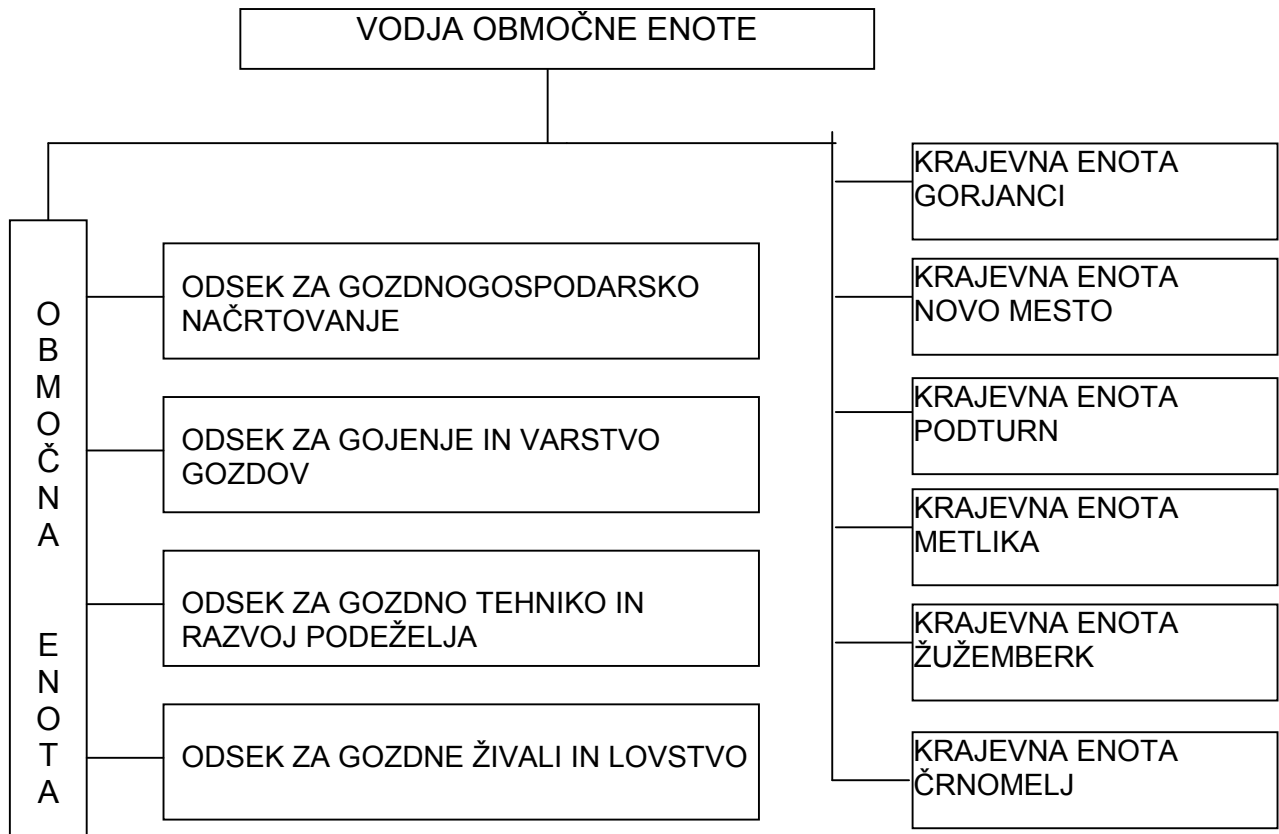

Priloga 1:

**ORGANIZACIJSKA SHEMA
ZAVODA ZA GOZDOVE SLOVENIJE**

ORGANIZACIJSKA SHEMA OBMOČNE ENOTE TOLMIN

ORGANIZACIJSKA SHEMA OBMOČNE ENOTE BLED

ORGANIZACIJSKA SHEMA OBMOČNE ENOTE KRANJ

ORGANIZACIJSKA SHEMA OBMOČNE ENOTE LJUBLJANA

ORGANIZACIJSKA SHEMA OBMOČNE ENOTE POSTOJNA

ORGANIZACIJSKA SHEMA OBMOČNE ENOTE KOČEVJE

ORGANIZACIJSKA SHEMA OBMOČNE ENOTE NOVO MESTO

ORGANIZACIJSKA SHEMA OBMOČNE ENOTE BREŽICE

ORGANIZACIJSKA SHEMA OBMOČNE ENOTE CELJE