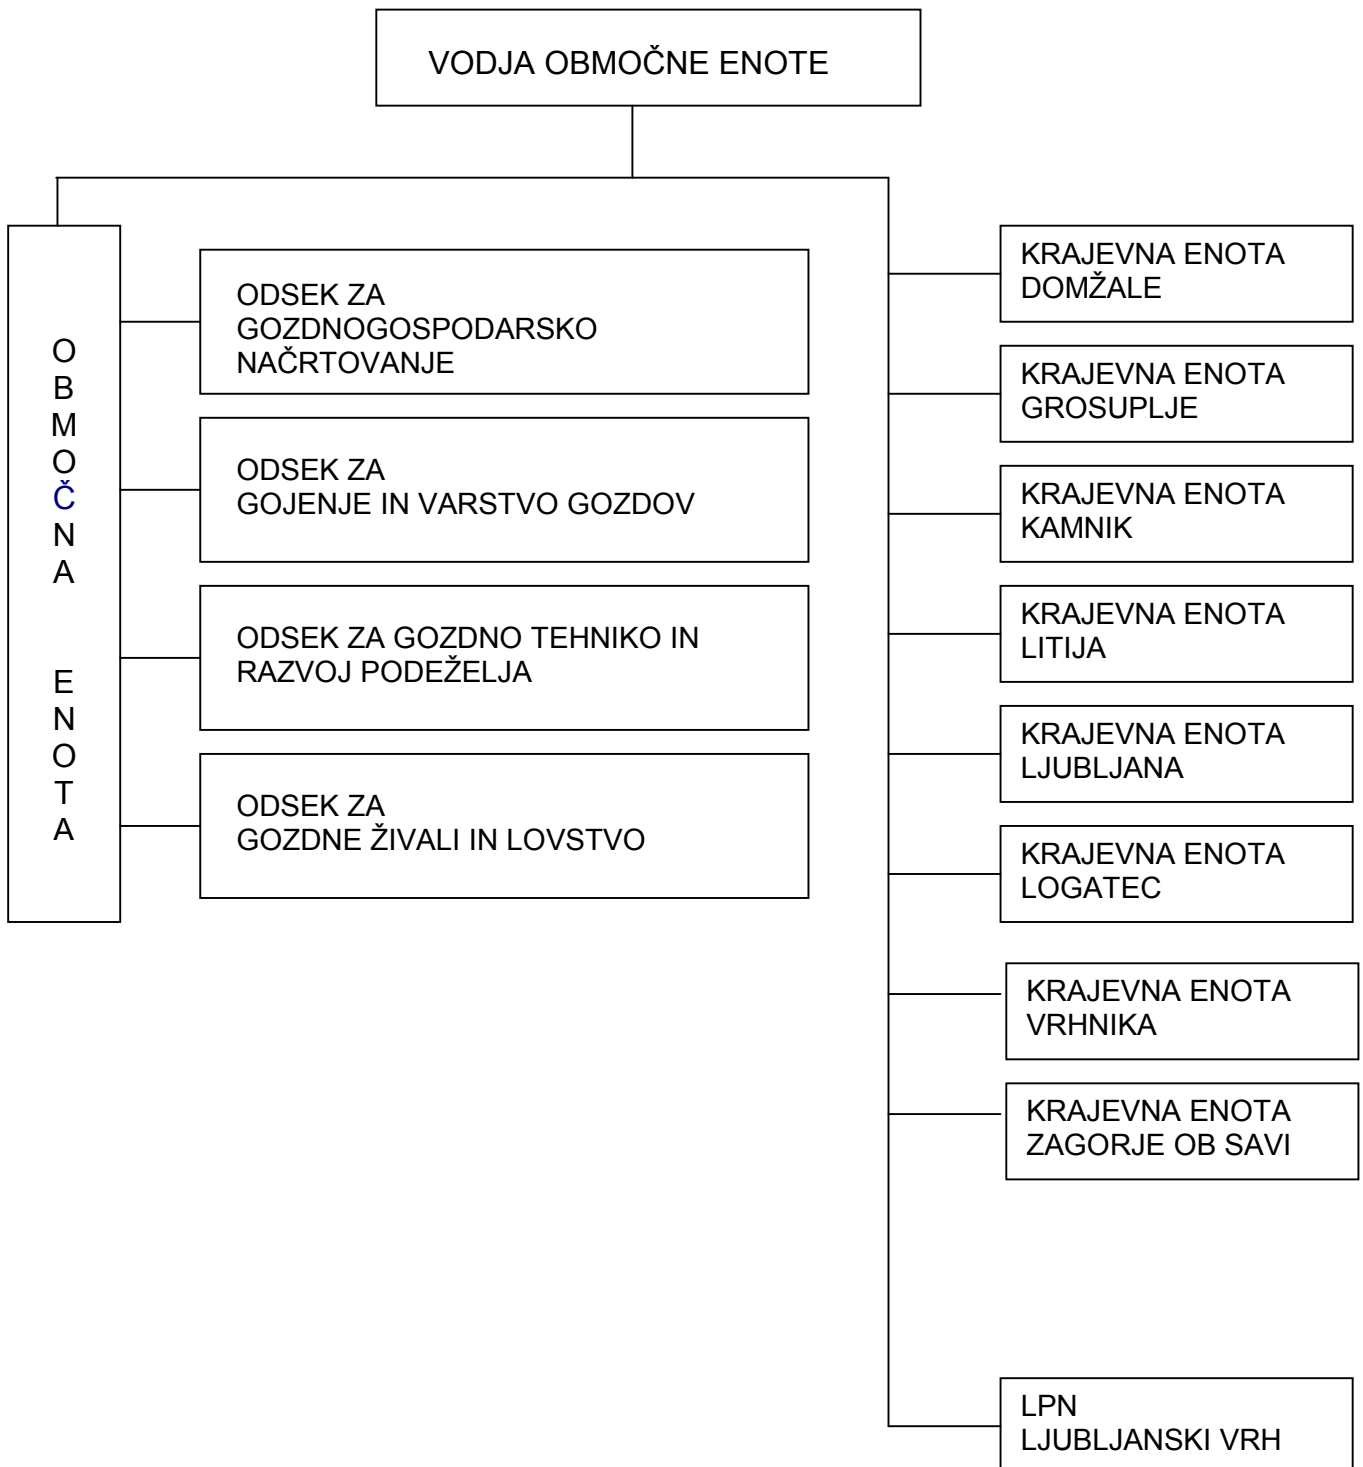

Priloga 1:

**ORGANIZACIJSKA SHEMA
ZAVODA ZA GOZDOVE SLOVENIJE**

ORGANIZACIJSKA SHEMA OBMOČNE ENOTE TOLMIN

ORGANIZACIJSKA SHEMA OBMOČNE ENOTE BLED

ORGANIZACIJSKA SHEMA OBMOČNE ENOTE KRANJ

ORGANIZACIJSKA SHEMA OBMOČNE ENOTE LJUBLJANA

ORGANIZACIJSKA SHEMA OBMOČNE ENOTE POSTOJNA

ORGANIZACIJSKA SHEMA OBMOČNE ENOTE KOČEVJE

ORGANIZACIJSKA SHEMA OBMOČNE ENOTE NOVO MESTO

ORGANIZACIJSKA SHEMA OBMOČNE ENOTE BREŽICE

ORGANIZACIJSKA SHEMA OBMOČNE ENOTE CELJE

ORGANIZACIJSKA SHEMA OBMOČNE ENOTE NAZARJE

ORGANIZACIJSKA SHEMA OBMOČNE ENOTE SLOVENJ GRADEC

ORGANIZACIJSKA SHEMA OBMOČNE ENOTE MARIBOR

ORGANIZACIJSKA SHEMA OBMOČNE ENOTE MURSKA SOBOTA

ORGANIZACIJSKA SHEMA OBMOČNE ENOTE SEŽANA