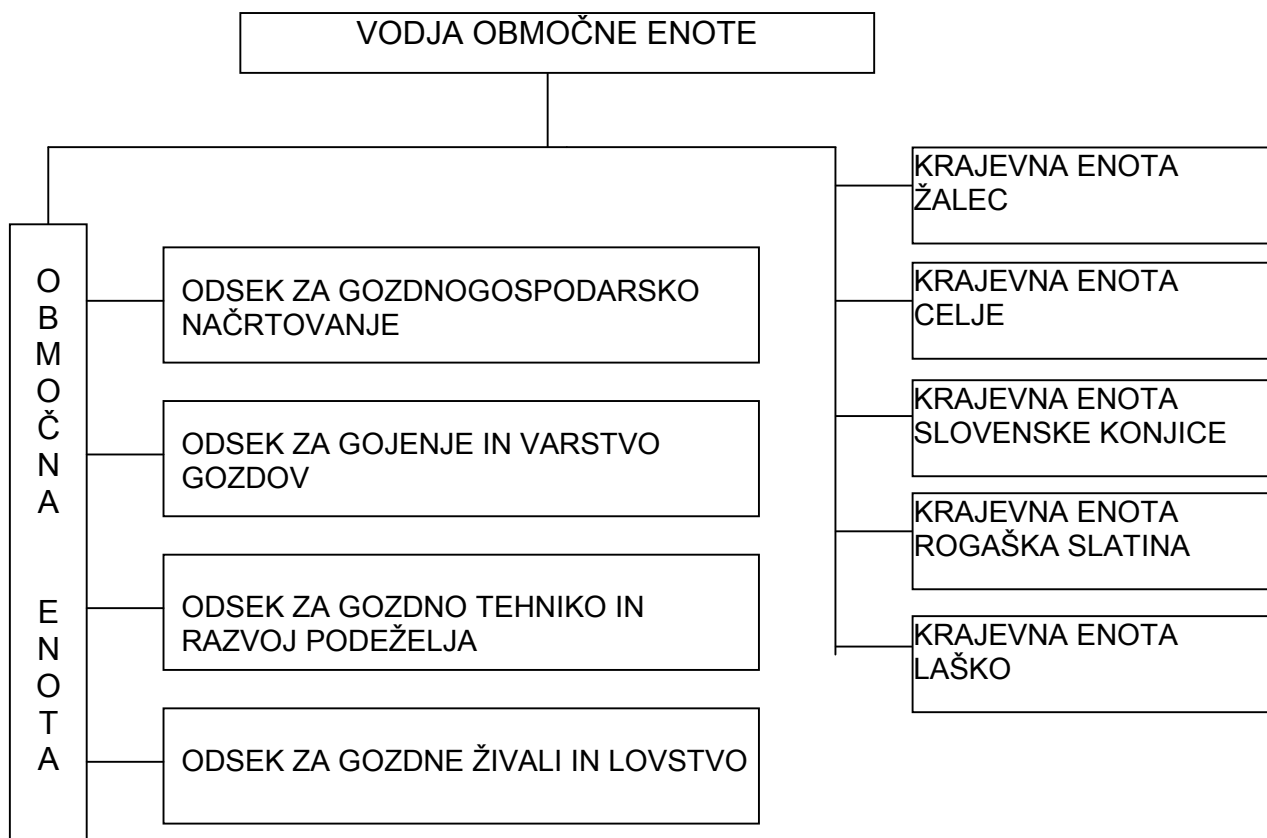

Priloga 1:

**ORGANIZACIJSKA SHEMA
ZAVODA ZA GOZDOVE SLOVENIJE**

ORGANIZACIJSKA SHEMA OBMOČNE ENOTE TOLMIN

ORGANIZACIJSKA SHEMA OBMOČNE ENOTE BLED

ORGANIZACIJSKA SHEMA OBMOČNE ENOTE KRANJ

ORGANIZACIJSKA SHEMA OBMOČNE ENOTE LJUBLJANA

ORGANIZACIJSKA SHEMA OBMOČNE ENOTE POSTOJNA

ORGANIZACIJSKA SHEMA OBMOČNE ENOTE KOČEVJE

ORGANIZACIJSKA SHEMA OBMOČNE ENOTE NOVO MESTO

ORGANIZACIJSKA SHEMA OBMOČNE ENOTE BREŽICE

ORGANIZACIJSKA SHEMA OBMOČNE ENOTE CELJE

ORGANIZACIJSKA SHEMA OBMOČNE ENOTE NAZARJE

ORGANIZACIJSKA SHEMA OBMOČNE ENOTE SLOVENJ GRADEC

ORGANIZACIJSKA SHEMA OBMOČNE ENOTE MARIBOR

ORGANIZACIJSKA SHEMA OBMOČNE ENOTE MURSKA SOBOTA

ORGANIZACIJSKA SHEMA OBMOČNE ENOTE SEŽANA