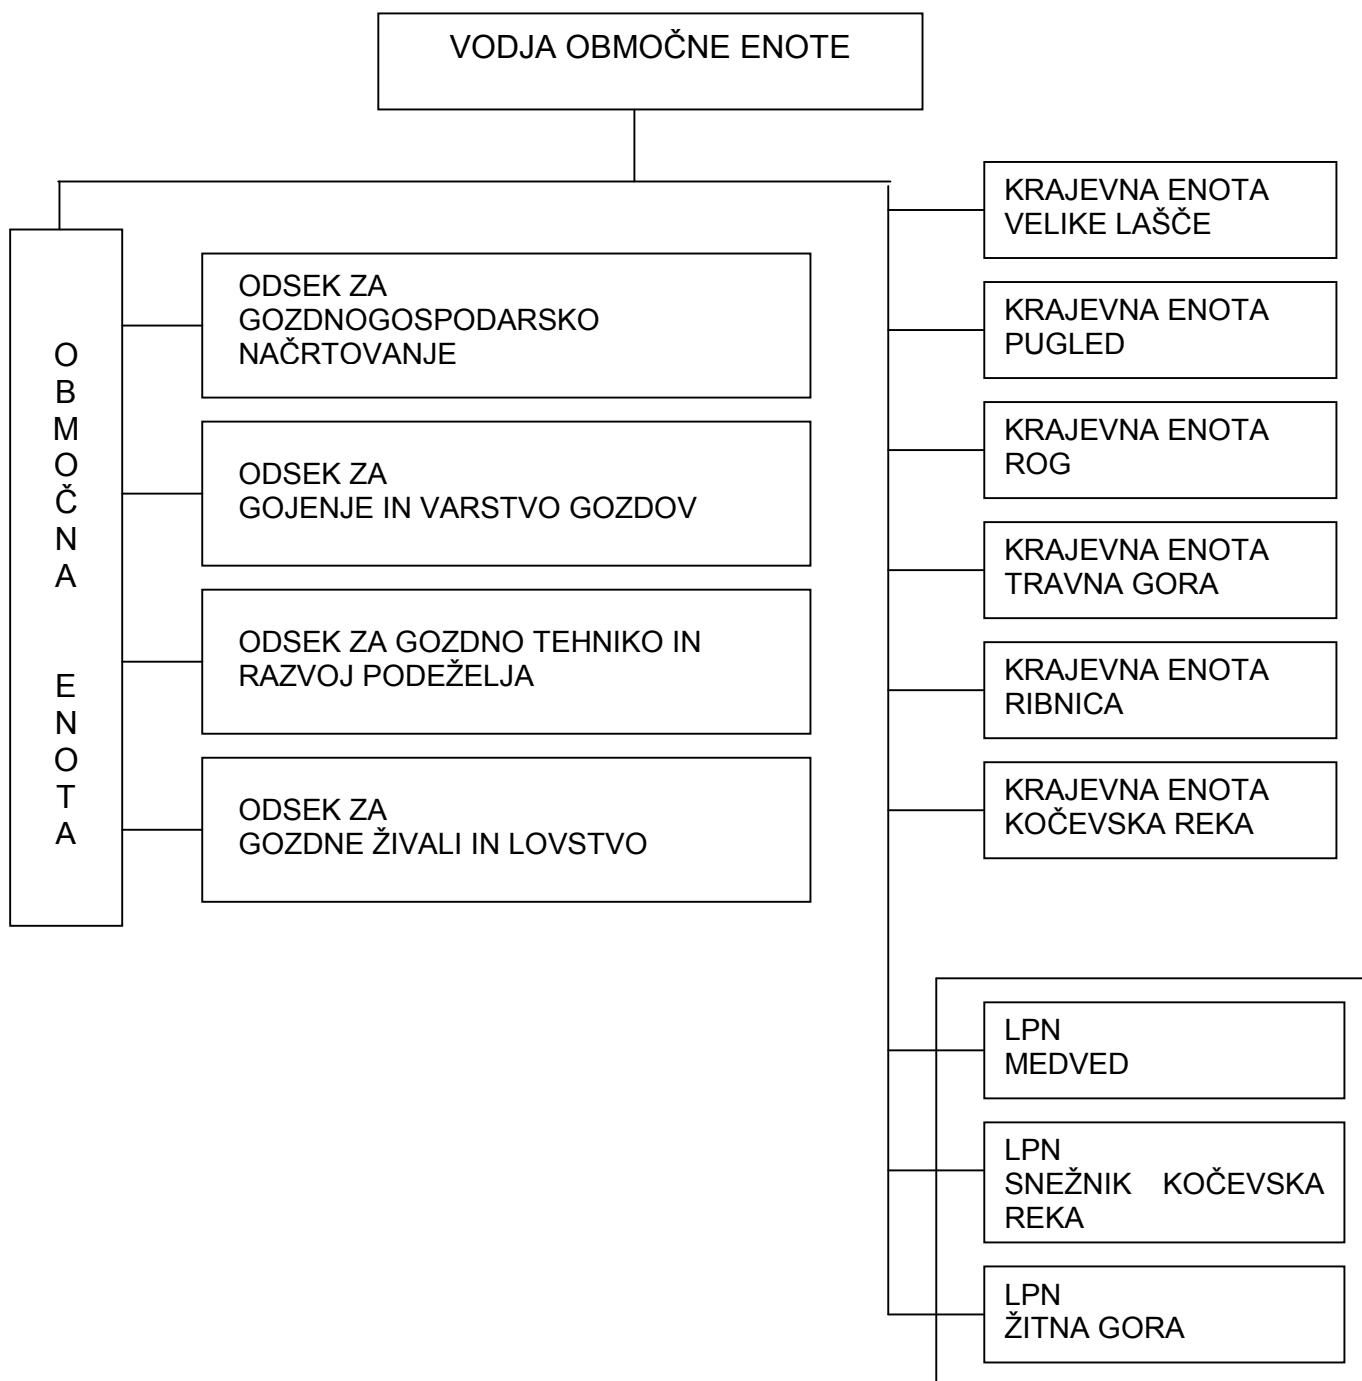

Priloga 1:

**ORGANIZACIJSKA SHEMA
ZAVODA ZA GOZDOVE SLOVENIJE**

ORGANIZACIJSKA SHEMA OBMOČNE ENOTE TOLMIN

ORGANIZACIJSKA SHEMA OBMOČNE ENOTE BLED

ORGANIZACIJSKA SHEMA OBMOČNE ENOTE KRANJ

ORGANIZACIJSKA SHEMA OBMOČNE ENOTE LJUBLJANA

ORGANIZACIJSKA SHEMA OBMOČNE ENOTE POSTOJNA

ORGANIZACIJSKA SHEMA OBMOČNE ENOTE KOČEVJE

ORGANIZACIJSKA SHEMA OBMOČNE ENOTE NOVO MESTO

ORGANIZACIJSKA SHEMA OBMOČNE ENOTE BREŽICE

ORGANIZACIJSKA SHEMA OBMOČNE ENOTE CELJE

ORGANIZACIJSKA SHEMA OBMOČNE ENOTE NAZARJE

ORGANIZACIJSKA SHEMA OBMOČNE ENOTE SLOVENJ GRADEC

ORGANIZACIJSKA SHEMA OBMOČNE ENOTE MARIBOR

ORGANIZACIJSKA SHEMA OBMOČNE ENOTE MURSKA SOBOTA

ORGANIZACIJSKA SHEMA OBMOČNE ENOTE SEŽANA