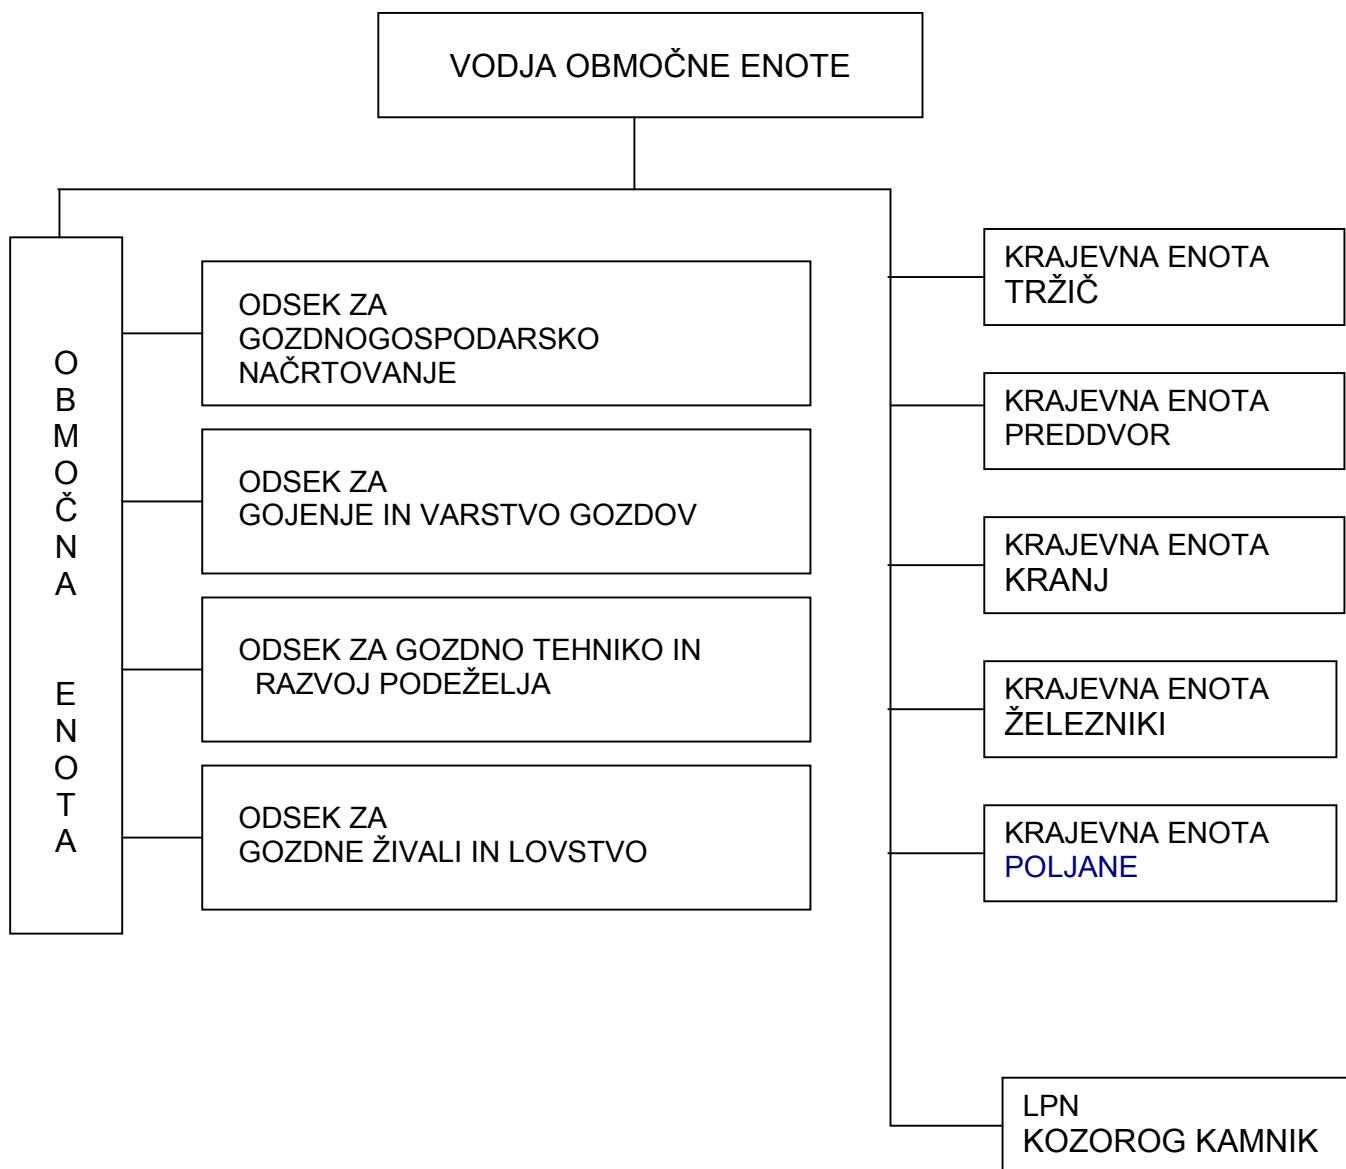

Priloga 1:

**ORGANIZACIJSKA SHEMA
ZAVODA ZA GOZDOVE SLOVENIJE**

ORGANIZACIJSKA SHEMA OBMOČNE ENOTE TOLMIN

ORGANIZACIJSKA SHEMA OBMOČNE ENOTE BLED

ORGANIZACIJSKA SHEMA OBMOČNE ENOTE KRANJ

ORGANIZACIJSKA SHEMA OBMOČNE ENOTE LJUBLJANA

ORGANIZACIJSKA SHEMA OBMOČNE ENOTE POSTOJNA

ORGANIZACIJSKA SHEMA OBMOČNE ENOTE KOČEVJE

ORGANIZACIJSKA SHEMA OBMOČNE ENOTE NOVO MESTO

ORGANIZACIJSKA SHEMA OBMOČNE ENOTE BREŽICE

ORGANIZACIJSKA SHEMA OBMOČNE ENOTE CELJE

ORGANIZACIJSKA SHEMA OBMOČNE ENOTE NAZARJE

ORGANIZACIJSKA SHEMA OBMOČNE ENOTE SLOVENJ GRADEC

ORGANIZACIJSKA SHEMA OBMOČNE ENOTE MARIBOR

ORGANIZACIJSKA SHEMA OBMOČNE ENOTE MURSKA SOBOTA

ORGANIZACIJSKA SHEMA OBMOČNE ENOTE SEŽANA