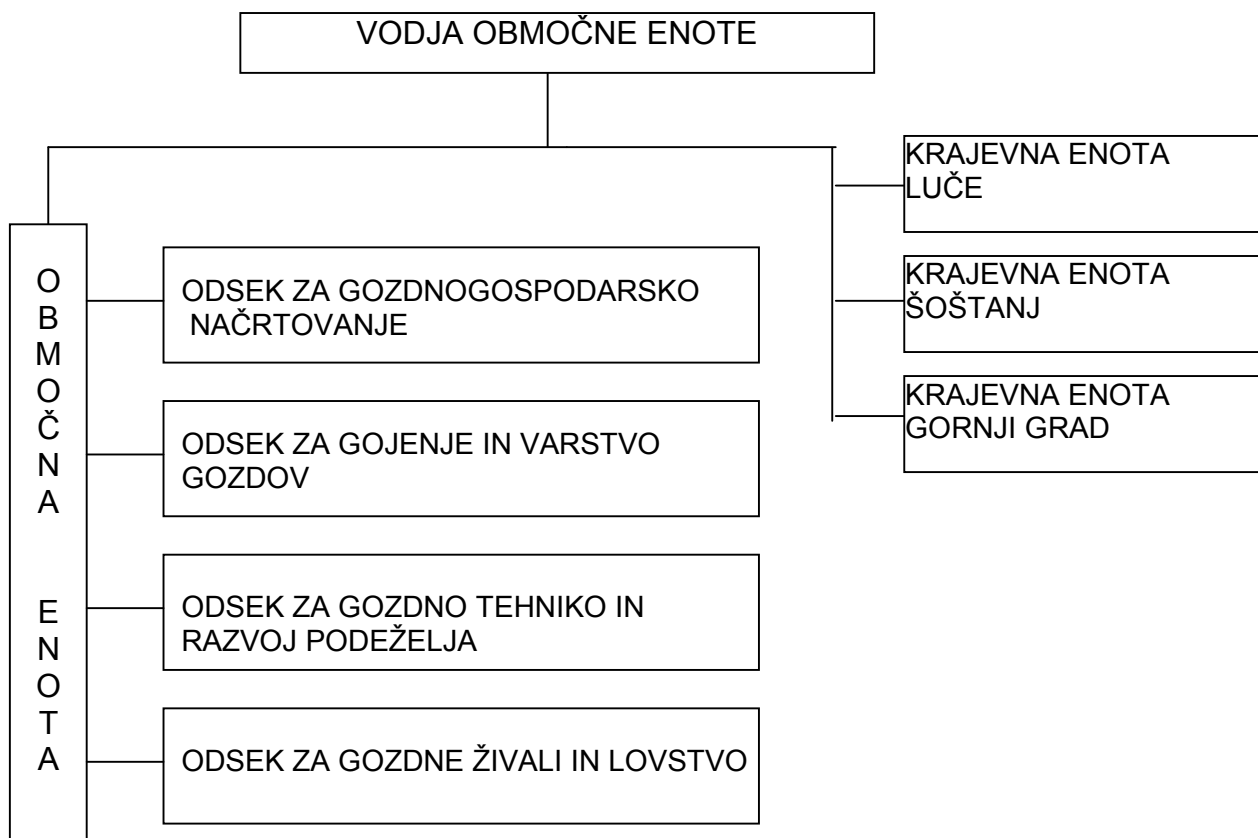

Priloga 1:

**ORGANIZACIJSKA SHEMA
ZAVODA ZA GOZDOVE SLOVENIJE**

ORGANIZACIJSKA SHEMA OBMOČNE ENOTE TOLMIN

ORGANIZACIJSKA SHEMA OBMOČNE ENOTE BLED

ORGANIZACIJSKA SHEMA OBMOČNE ENOTE KRANJ

ORGANIZACIJSKA SHEMA OBMOČNE ENOTE LJUBLJANA

ORGANIZACIJSKA SHEMA OBMOČNE ENOTE POSTOJNA

ORGANIZACIJSKA SHEMA OBMOČNE ENOTE KOČEVJE

ORGANIZACIJSKA SHEMA OBMOČNE ENOTE NOVO MESTO

ORGANIZACIJSKA SHEMA OBMOČNE ENOTE BREŽICE

ORGANIZACIJSKA SHEMA OBMOČNE ENOTE CELJE

ORGANIZACIJSKA SHEMA OBMOČNE ENOTE NAZARJE

ORGANIZACIJSKA SHEMA OBMOČNE ENOTE SLOVENJ GRADEC

ORGANIZACIJSKA SHEMA OBMOČNE ENOTE MARIBOR

ORGANIZACIJSKA SHEMA OBMOČNE ENOTE MURSKA SOBOTA

ORGANIZACIJSKA SHEMA OBMOČNE ENOTE SEŽANA