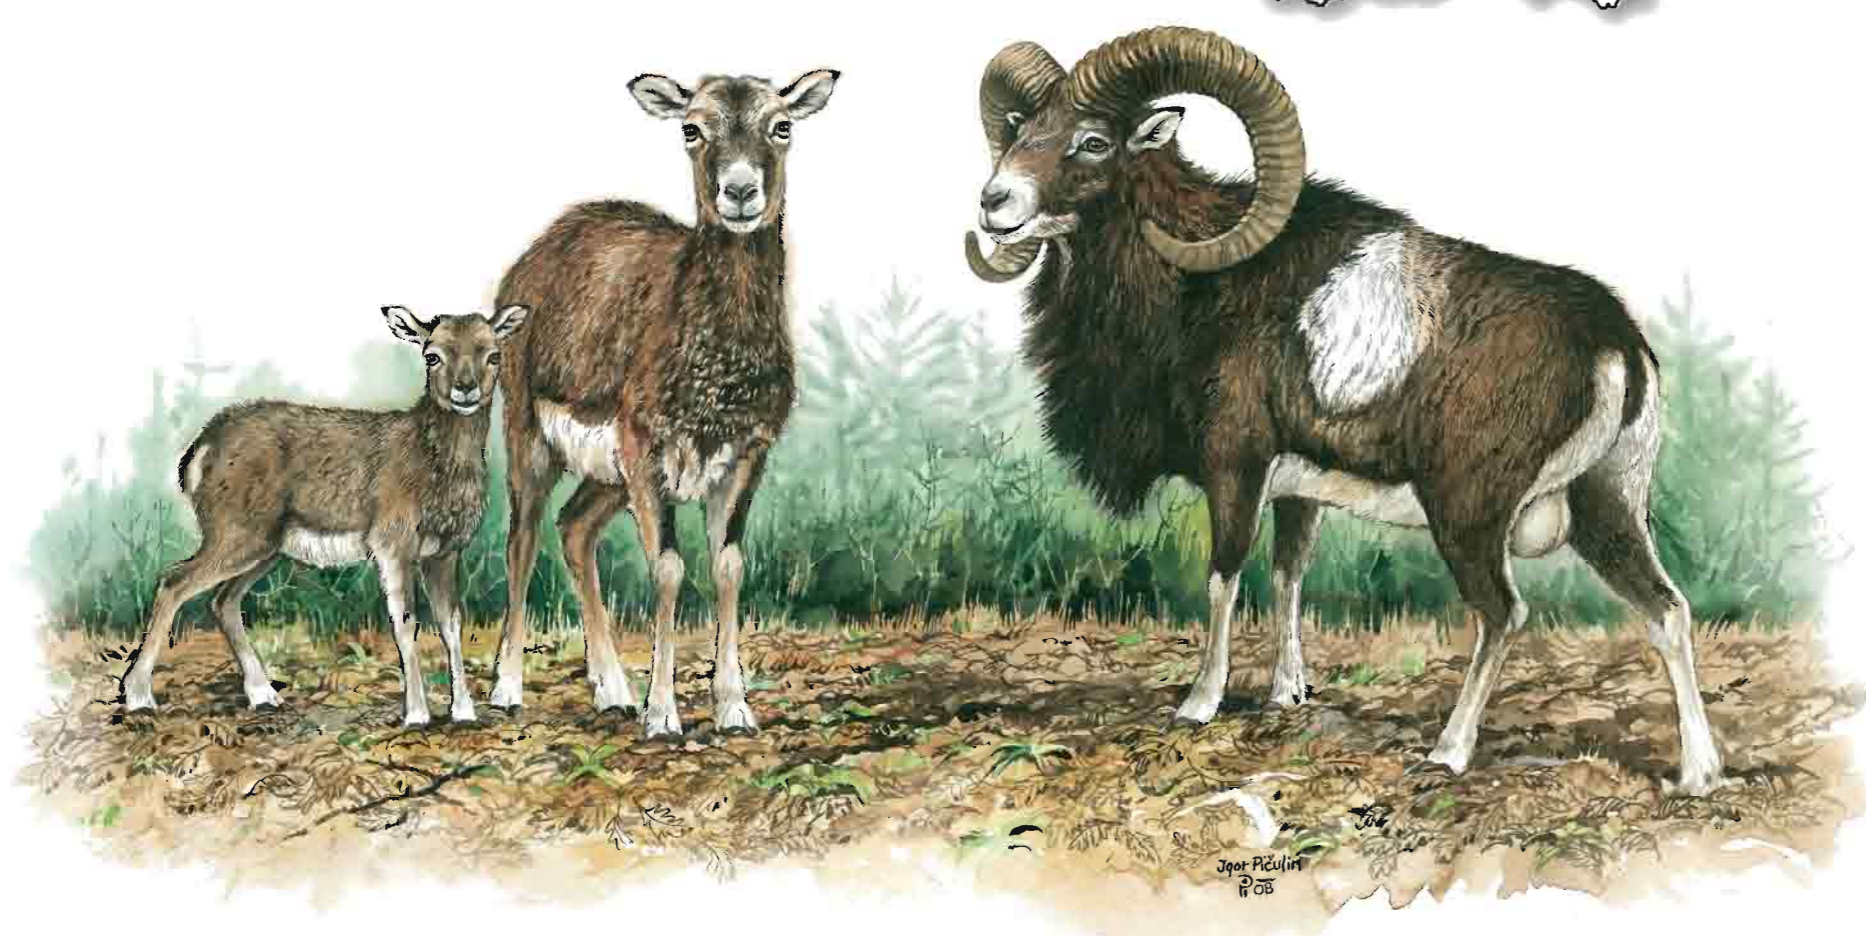

PARKLJASTA DIVJAD V SLOVENIJI

Cloven - hoofed game in Slovenia / Schalenwild in Slowenien

SRNA (*Capreolus capreolus* L.)
ang. ROE DEER, nem. REHWILD

NAVADNI JELEN (*Cervus elaphus* L.)
ang. RED DEER, nem. ROTWILD

DAMJAK (*Dama dama* L.)
ang. FALLOW DEER, nem. DAMWILD

DIVJI PRAŠIČ (*Sus scrofa* L.)
ang. WILD BOAR, nem. SCHWARZWILD

GAMS (*Rupicapra rupicapra* L.)
ang. CHAMOIS, nem. GAMSWILD

MUFLON (*Ovis ammon musimon* Schrabert)
ang. MOUFLON, nem. MUFFELWILD

ALPSKI KOZOROG (*Capra ibex* L.)
ang. ALPINE IBEX, nem. STEINWILD