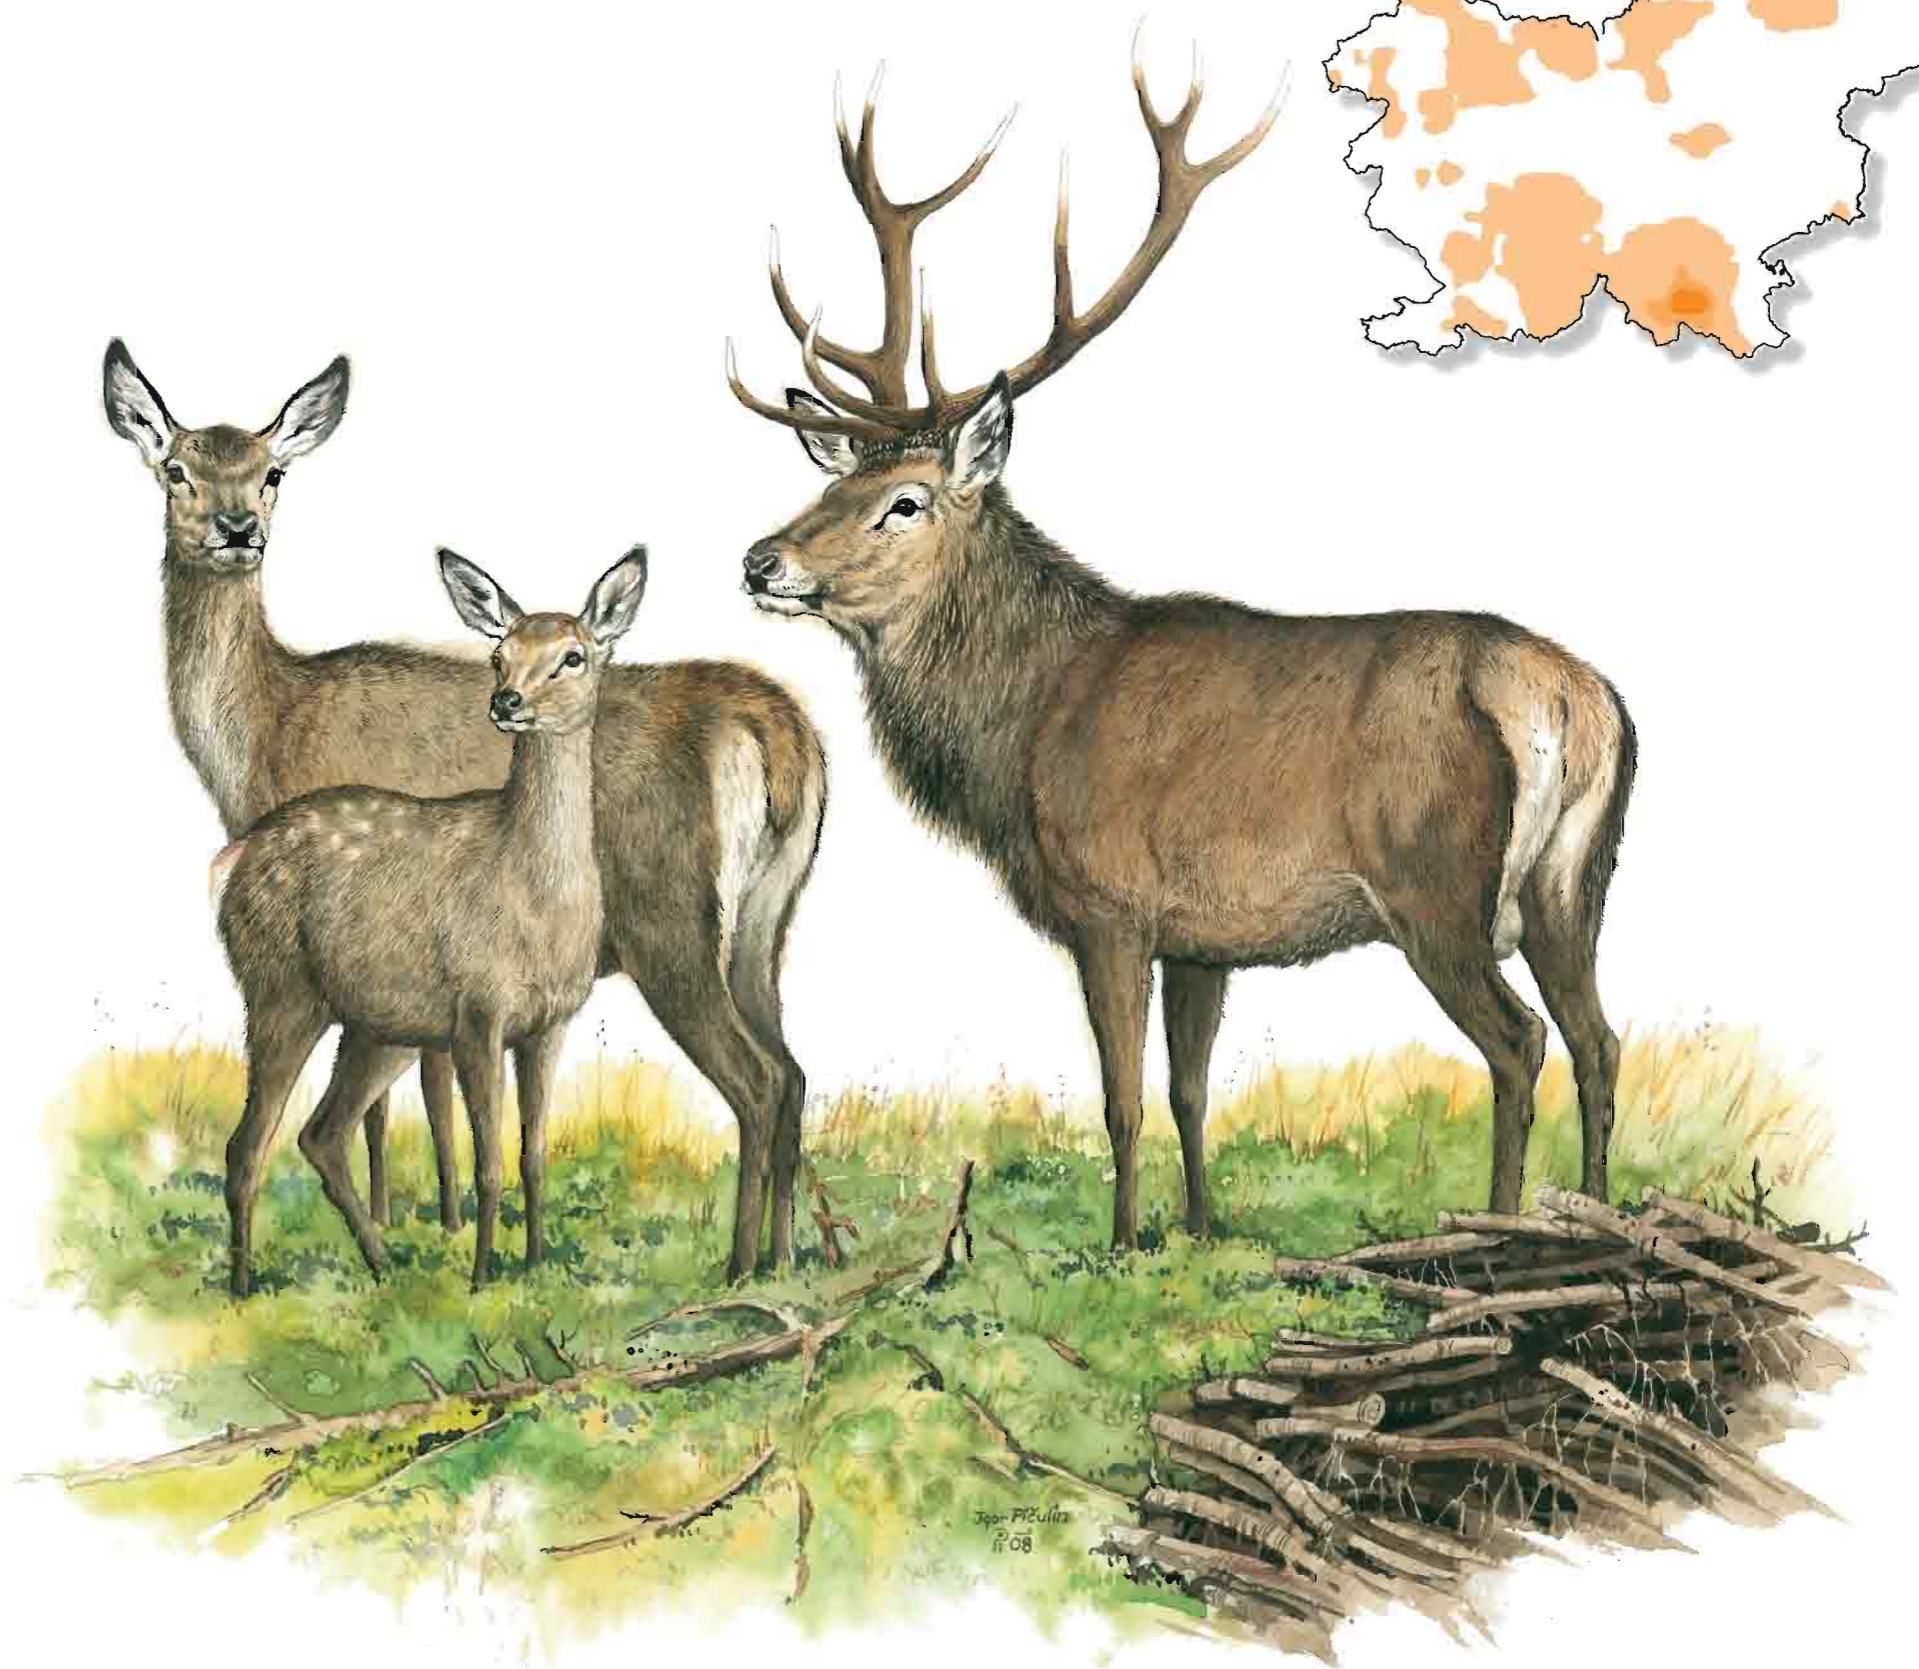

PARKLJASTA DIVJAD V SLOVENIJI

Cloven - hoofed game in Slovenia / Schalenwild in Slowenien

SRNA (*Capreolus capreolus* L.)
ang. ROE DEER, nem. REHWILD

NAVADNI JELEN (*Cervus elaphus* L.)
ang. RED DEER, nem. ROTWILD

DAMJAK (*Dama dama* L.)
ang. FALLOW DEER, nem. DAMWILD

DIVJI PRAŠIČ (*Sus scrofa* L.)
ang. WILD BOAR, nem. SCHWARZWILD

GAMS (*Rupicapra rupicapra* L.)
ang. CHAMOIS, nem. GAMSWILD

MUFLON (*Ovis ammon musimon* Schrabert)
ang. MOUFLON, nem. MUFFELWILD

ALPSKI KOZOROG (*Capra ibex* L.)
ang. ALPINE IBEX, nem. STEINWILD