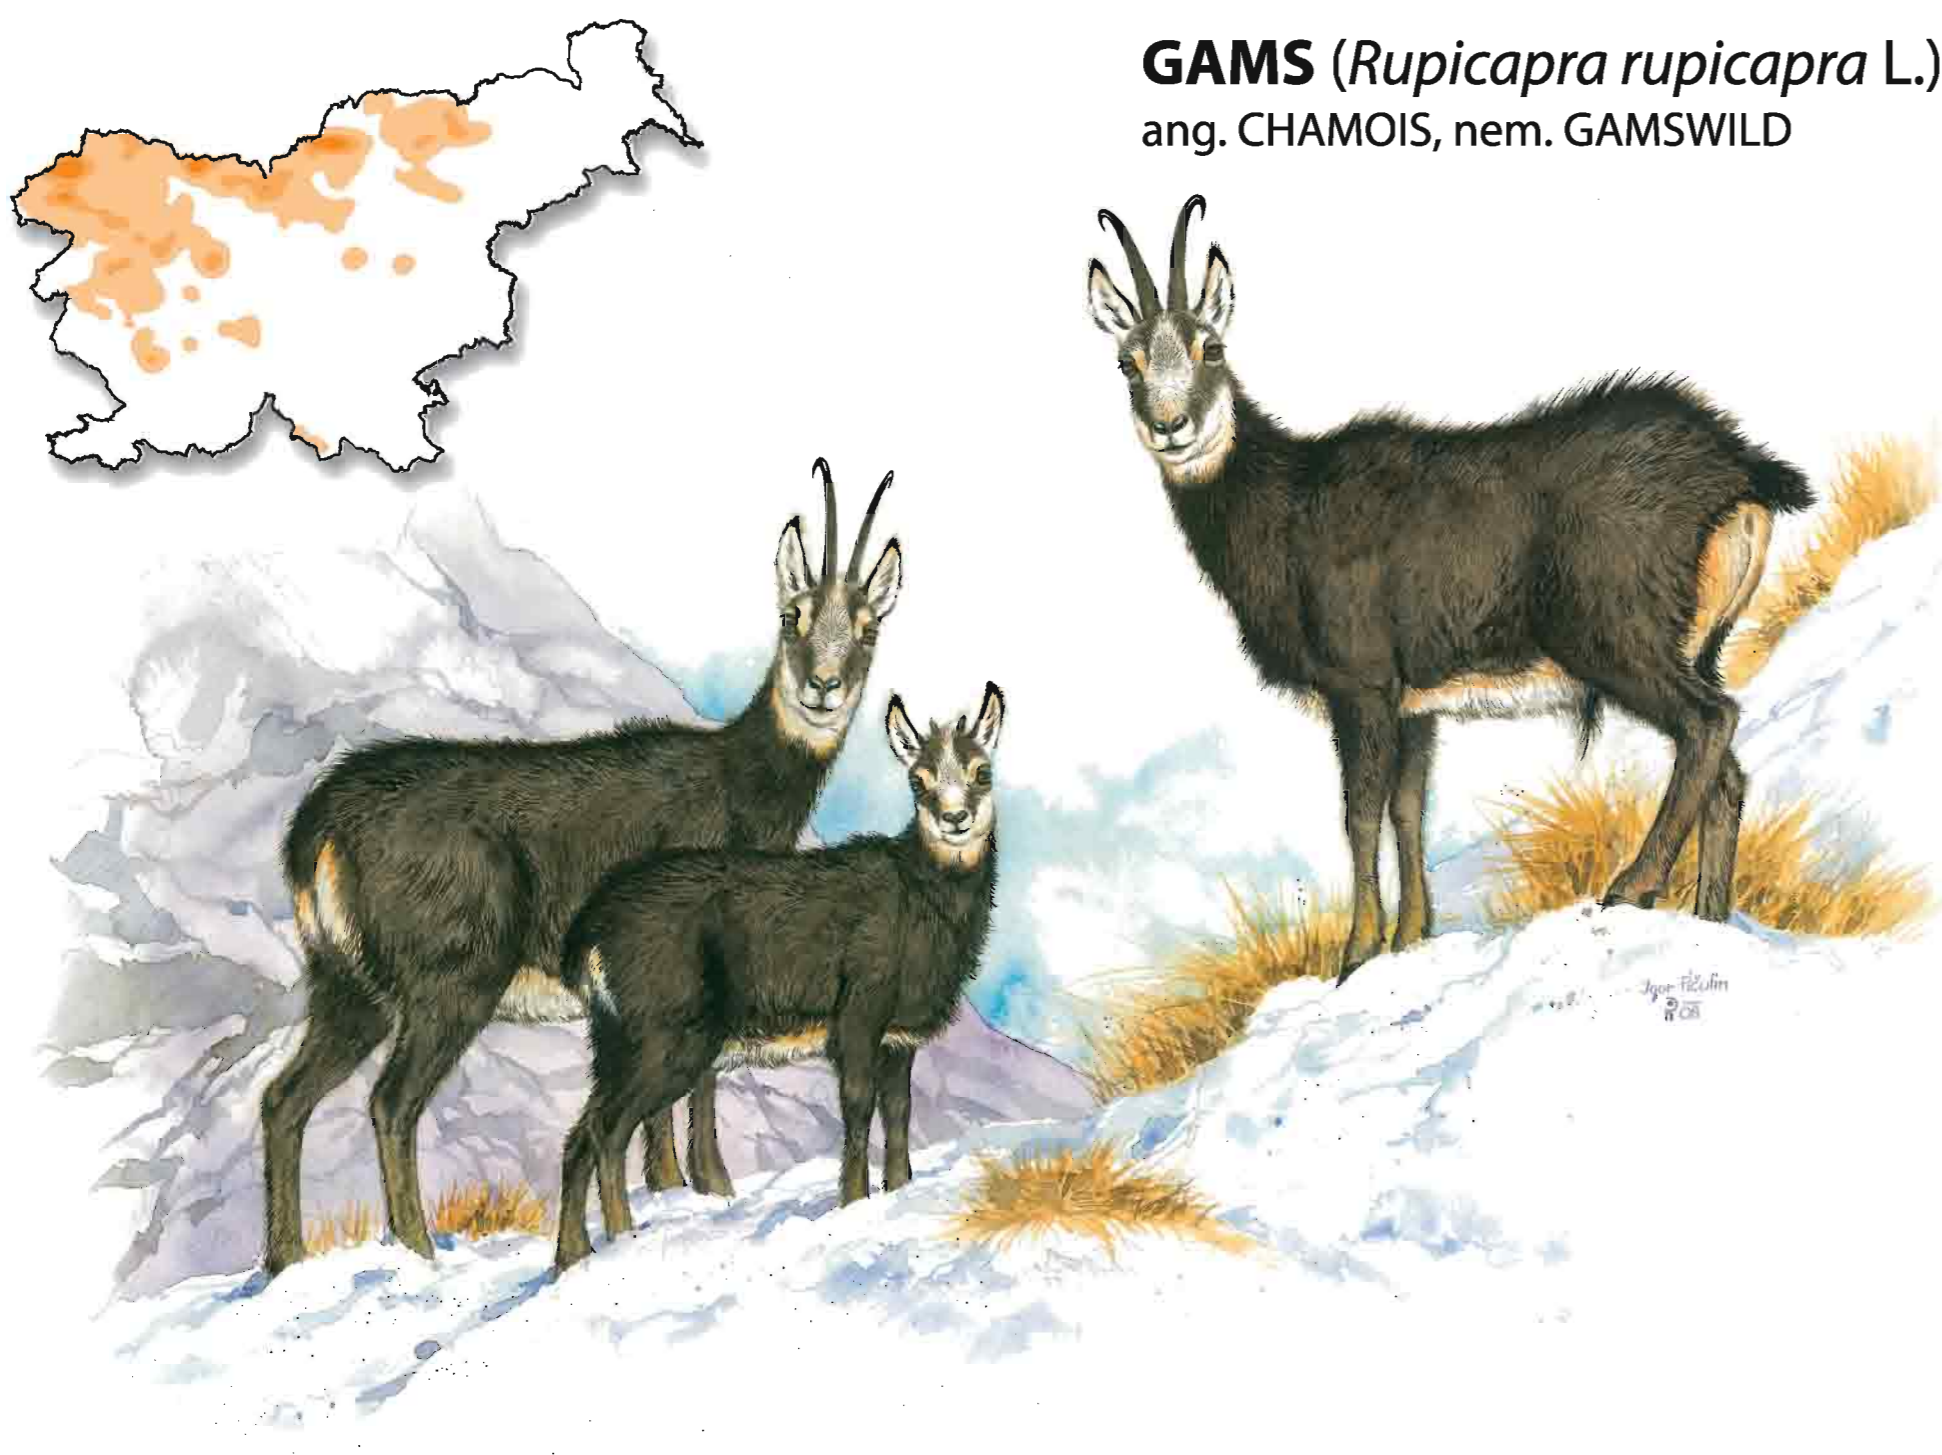

PARKLJASTA DIVJAD V SLOVENIJI

Cloven - hoofed game in Slovenia / Schalenwild in Slowenien

SRNA (*Capreolus capreolus* L.)
ang. ROE DEER, nem. REHWILD

NAVADNI JELEN (*Cervus elaphus* L.)
ang. RED DEER, nem. ROTWILD

DAMJAK (*Dama dama* L.)
ang. FALLOW DEER, nem. DAMWILD

DIVJI PRAŠIČ (*Sus scrofa* L.)
ang. WILD BOAR, nem. SCHWARZWILD

GAMS (*Rupicapra rupicapra* L.)
ang. CHAMOIS, nem. GAMSWILD

MUFLON (*Ovis ammon musimon* Schrabert)
ang. MOUFLON, nem. MUFFELWILD

ALPSKI KOZOROG (*Capra ibex* L.)
ang. ALPINE IBEX, nem. STEINWILD