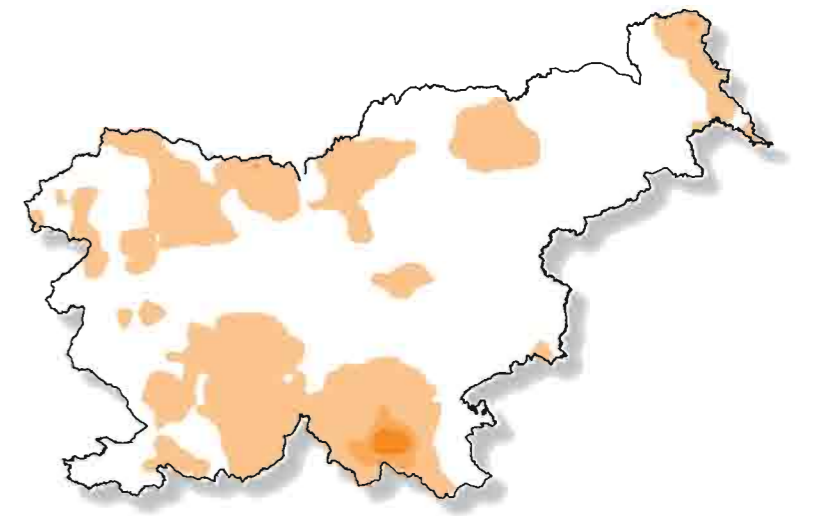

PARKLJASTA DIVJAD V SLOVENIJI

Cloven - hoofed game in Slovenia / Schalenwild in Slowenien

SRNA (*Capreolus capreolus* L.)
ang. ROE DEER, nem. REHWILD

NAVADNI JELEN (*Cervus elaphus* L.)
ang. RED DEER, nem. ROTWILD

DAMJAK (*Dama dama* L.)
ang. FALLOW DEER, nem. DAMWILD

DIVJI PRAŠIČ (*Sus scrofa* L.)
ang. WILD BOAR, nem. SCHWARZWILD

GAMS (*Rupicapra rupicapra* L.)
ang. CHAMOIS, nem. GAMSWILD

MUFLON (*Ovis ammon musimon* Schrabert)
ang. MOUFLON, nem. MUFFELWILD

ALPSKI KOZOROG (*Capra ibex* L.)
ang. ALPINE IBEX, nem. STEINWILD