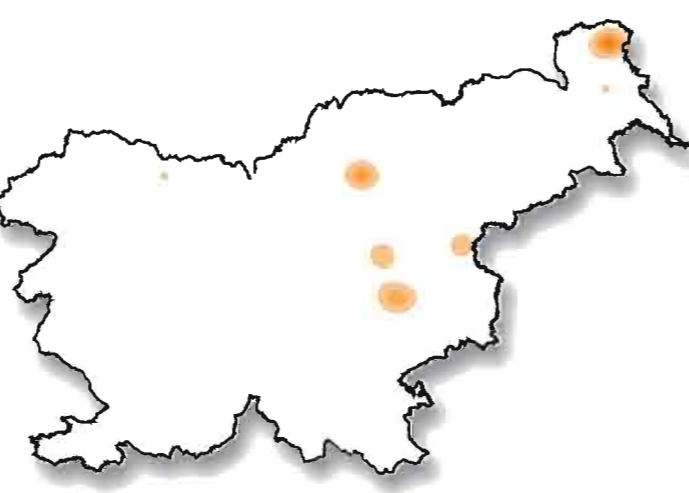

PARKLJASTA DIVJAD V SLOVENIJI

Cloven - hoofed game in Slovenia / Schalenwild in Slowenien

SRNA (*Capreolus capreolus* L.)
ang. ROE DEER, nem. REHWILD

NAVADNI JELEN (*Cervus elaphus* L.)
ang. RED DEER, nem. ROTWILD

DAMJAK (*Dama dama* L.)
ang. FALLOW DEER, nem. DAMWILD

DIVJI PRAŠIČ (*Sus scrofa* L.)
ang. WILD BOAR, nem. SCHWARZWILD

GAMS (*Rupicapra rupicapra* L.)
ang. CHAMOIS, nem. GAMSWILD

MUFLON (*Ovis ammon musimon* Schrabert)
ang. MOUFLON, nem. MUFFELWILD

ALPSKI KOZOROG (*Capra ibex* L.)
ang. ALPINE IBEX, nem. STEINWILD