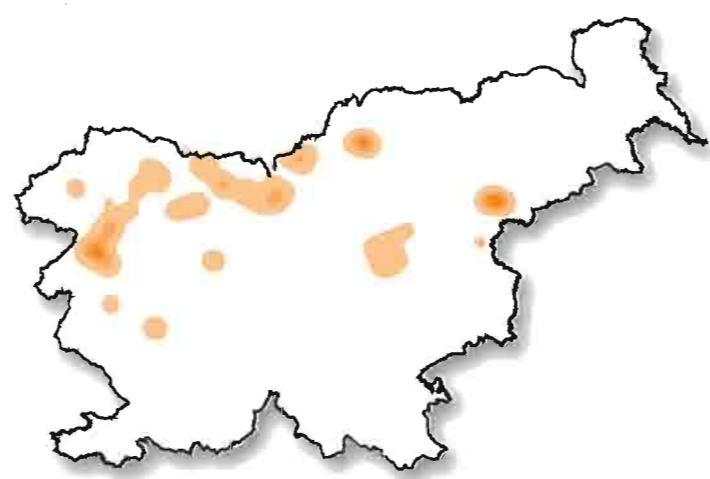

PARKLJASTA DIVJAD V SLOVENIJI

Cloven - hoofed game in Slovenia / Schalenwild in Slowenien

SRNA (*Capreolus capreolus* L.)
ang. ROE DEER, nem. REHWILD

NAVADNI JELEN (*Cervus elaphus* L.)
ang. RED DEER, nem. ROTWILD

DAMJAK (*Dama dama* L.)
ang. FALLOW DEER, nem. DAMWILD

DIVJI PRAŠIČ (*Sus scrofa* L.)
ang. WILD BOAR, nem. SCHWARZWILD

GAMS (*Rupicapra rupicapra* L.)
ang. CHAMOIS, nem. GAMSWILD

MUFLON (*Ovis ammon musimon* Schrabert)
ang. MOUFLON, nem. MUFFELWILD

ALPSKI KOZOROG (*Capra ibex* L.)
ang. ALPINE IBEX, nem. STEINWILD