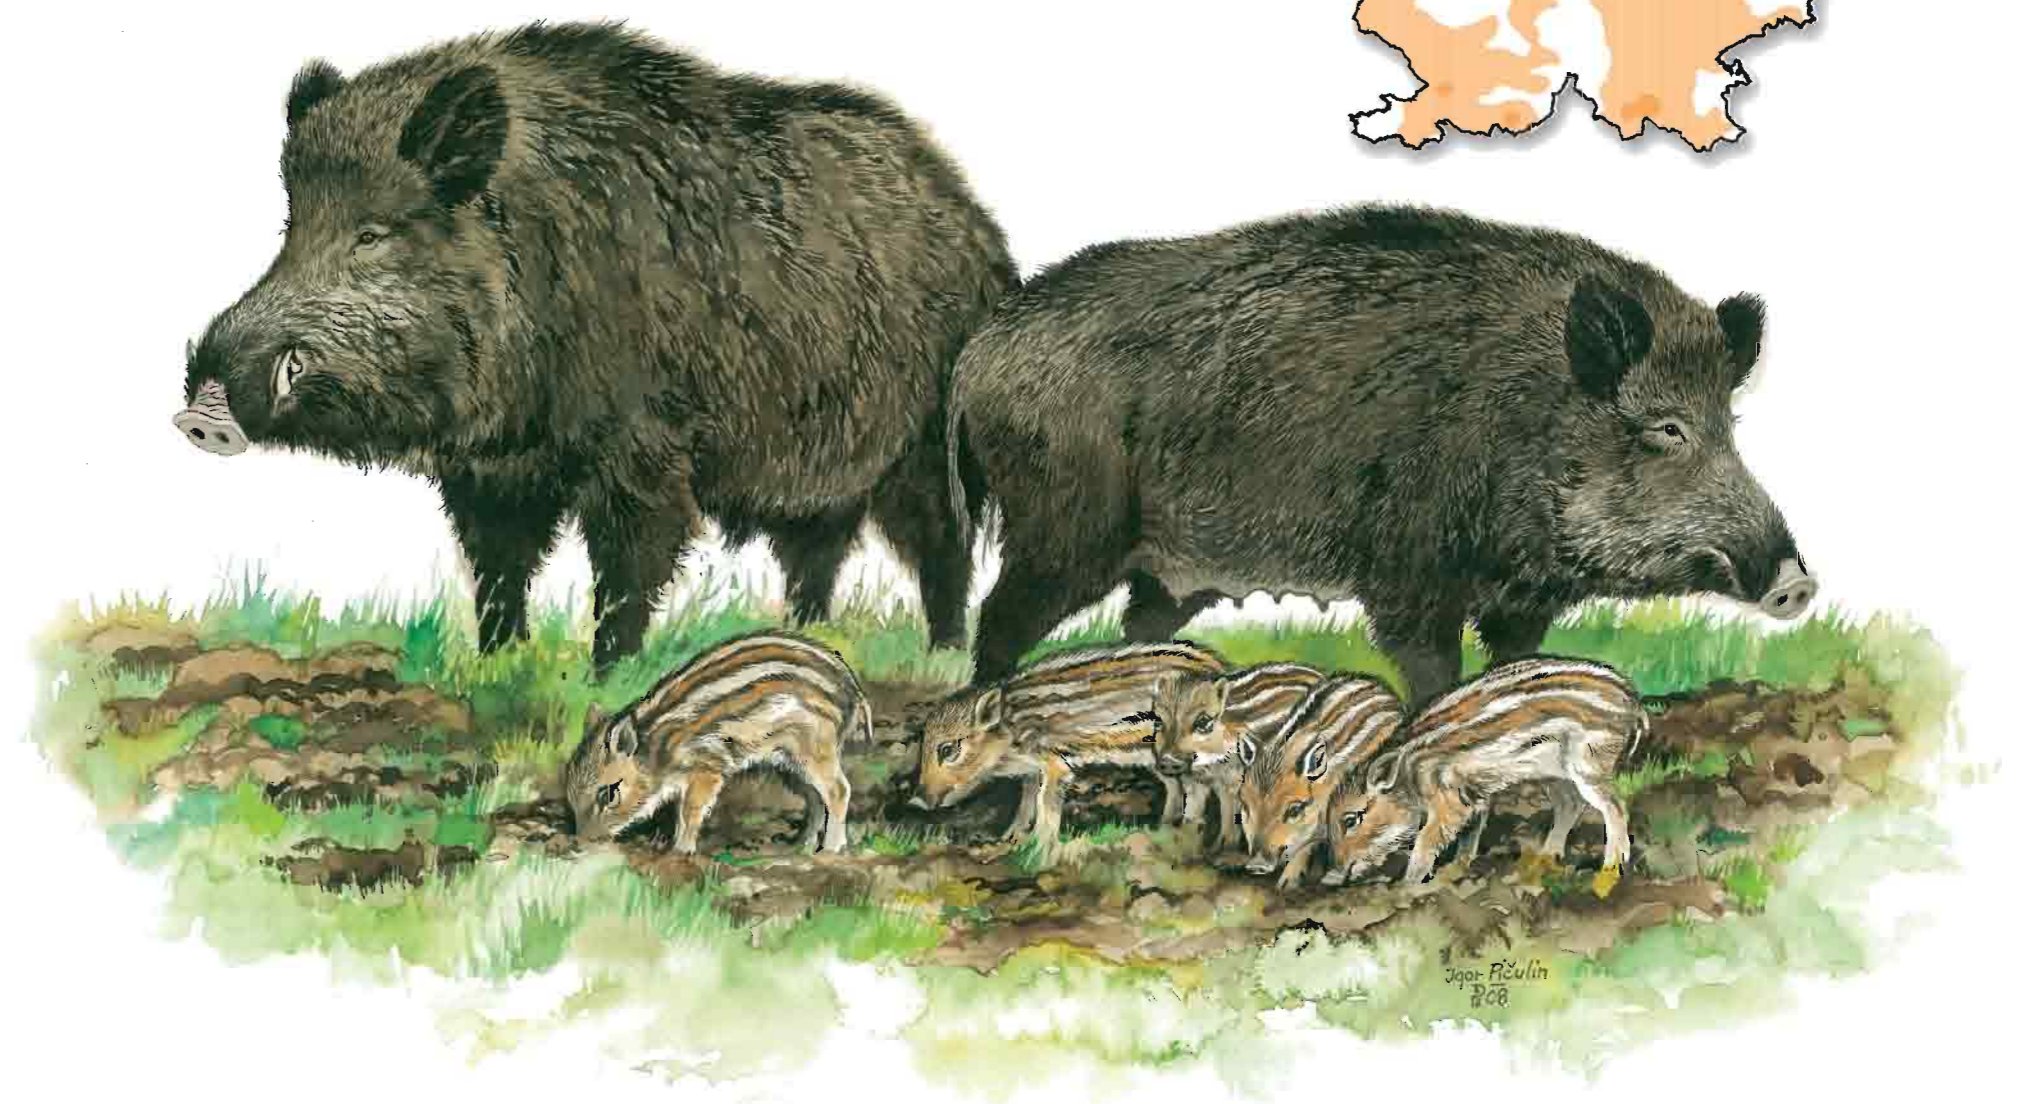

PARKLJASTA DIVJAD V SLOVENIJI

Cloven - hoofed game in Slovenia / Schalenwild in Slowenien

SRNA (*Capreolus capreolus* L.)
ang. ROE DEER, nem. REHWILD

NAVADNI JELEN (*Cervus elaphus* L.)
ang. RED DEER, nem. ROTWILD

DAMJAK (*Dama dama* L.)
ang. FALLOW DEER, nem. DAMWILD

DIVJI PRAŠIČ (*Sus scrofa* L.)
ang. WILD BOAR, nem. SCHWARZWILD

GAMS (*Rupicapra rupicapra* L.)
ang. CHAMOIS, nem. GAMSWILD

MUFLON (*Ovis ammon musimon* Schrabert)
ang. MOUFLON, nem. MUFFELWILD

ALPSKI KOZOROG (*Capra ibex* L.)
ang. ALPINE IBEX, nem. STEINWILD